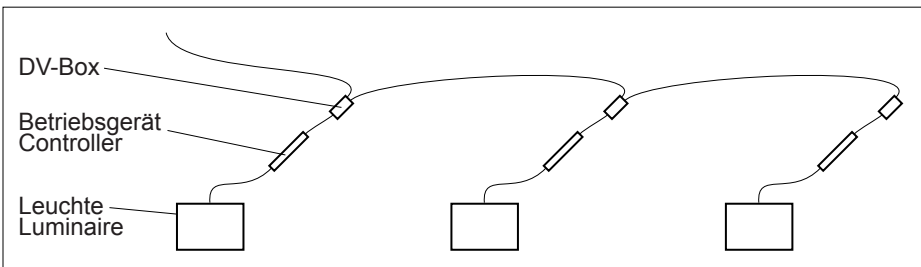

Art-Nr.: 532669 - 06/21

INSTRUCTION

DV-Box ET

7991 0001 100

REGIOLUX

Regiolux GmbH
Hellinger Str. 3
D-97486 Königsberg/Bay.
Telefon (0 95 25) 89-0
Telefax (0 95 25) 89 73 4
<http://www.regiolux.de>
e-Mail: info@regiolux.de