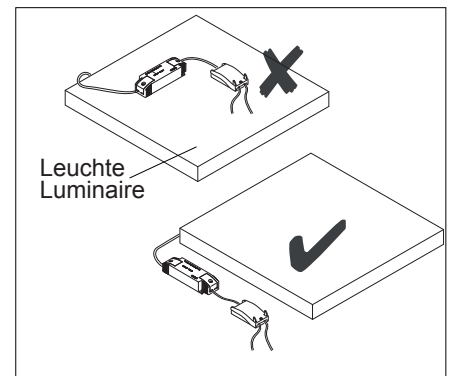

INSTRUCTION

DV-Box ET

7991 0001 100

REGIOLUX

Regiolux GmbH
 Hellinger Str. 3
 D-97486 Königsberg/Bay.
 Telefon (0 95 25) 89-0
 Telefax (0 95 25) 89 73 4
<http://www.regiolux.de>
 e-Mail: info@regiolux.de

| NYM-J L1 | NYM-J L2 | |
|----------|----------|---|
| 3x 1,5 | 3x 1,5 | ✓ |
| 3x 1,5 | 3x 2,5 | ✓ |
| 3x 2,5 | 3x 1,5 | ✓ |
| 3x 2,5 | 3x 2,5 | ✗ |
| ... <1,5 | ... <1,5 | ✗ |
| >3x ... | >3x ... | ✗ |