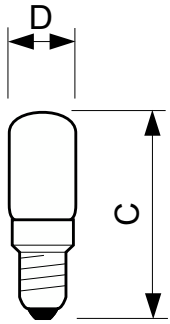

Deco Birnen- und Röhrenlampen

Abmessungsskizzen

Product	D (max)	C (max)
7 W E14 cap Clear Incandescent tubular bulb	17 mm	54 mm