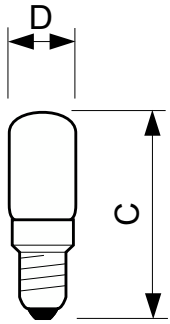

Lichtregelung und Dimmen	
Dimmbar	Ja

Mechanik und Gehäuse	
Kolbenausführung	Klar
Kolbenform	T17

Genehmigung und Anwendung	
Energieverbrauch kWh/1.000 Std.	7 kWh

Produktdaten	
Bestell-Produktname	7 W E14 cap Clear Incandescent tubular bulb
Gesamtbezeichnung des Produkts	Deco 7.0W E14 230-240V T17 CL 1CT/10X10F
Gesamt-Produktcode	871150025008750
Bestellcode	25008750
Material-Nr. (12NC)	924151144441
Anzahl pro Verpackung	1
Nettogewicht (Einzelteil)	8,000 g
EAN/UPC – Produkt/Kiste	8711500250087
Zähler – Pakete pro Außenkarton	100
EAN Umverpackung	8711500251619

### Abmessungsskizzen

Product	D (max)	C (max)
7 W E14 cap Clear Incandescent tubular bulb	17 mm	54 mm