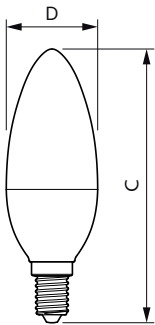

## Mechanik und Gehäuse

Kolbenausführung	Matt
Kolbenform	B38
Nettogewicht (Stück)	0,053 kg

## Abmessungsskizzen

Product	D	C
CorePro candle ND 7-60W E14 827 B38 FR	38 mm	114 mm