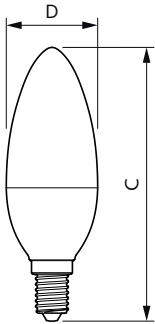

Messung der Sichtbarkeit des Stroboskopeffekts (SVM)	0,4
Umgebungstemperaturbereich	-20 bis +45 °C

Anwendungsbedingungen

Eine Verwendung in geschlossenen Leuchten ist möglich	No
---	----

Produktdaten

Bestell-Produktname	CorePro candle ND 7-60W E14 827 B38 FR
Gesamtbezeichnung des Produkts	CorePro LEDcandle ND 7-60W E14 827 B38 FR
Gesamt-Produktcode	871951431296800
Bestellcode	31296800
Material-Nr. (12NC)	929002972502
Anzahl pro Verpackung	1
EAN/UPC – Produkt/Kiste	8719514312968
Zähler – Pakete pro Außenkarton	10
EAN Umverpackung	8719514312975

Abmessungsskizzen

Product	D	C
CorePro candle ND 7-60W E14 827 B38 FR	38 mm	114 mm

CorePro LED Kerzen-und Tropfenlampenform

Photometrische Daten

Light Distribution Diagram - CorePro candle ND 7-60W E14 827 B38 FR