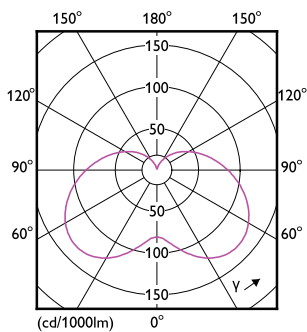

Photometrische Daten

Light Distribution Diagram - CorePro candle ND 7-60W E14 827 B38 FR