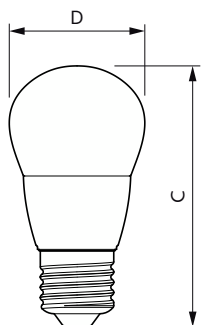

CorePro LED Kerzen- und Tropfenlampenform

Temperatur	
Gehäusetemperatur (Nom)	83 °C
Lichtregelung und Dimmen	
Dimmbar	Nein
Mechanik und Gehäuse	
Kolbenausführung	Matt
Kolbenform	P48
Genehmigung und Anwendung	
Energieeffizienzklasse	E
Energieverbrauch kWh/1.000 Std.	7 kWh
EPREL Registrierungsnummer	453213
CE-Zeichen	Ja
EU RoHS-konform	Ja
EyeComfort	Ja
Anwendungsbedingungen	
ist eine Verwendung in geschlossenen Leuchten möglich	No

Abmessungsskizzen

Produktdaten	
Bestell-Produktname	CorePro lustre ND 7-60W E27 827 P48 FR
Gesamtbezeichnung des Produkts	CorePro lustre ND 7-60W E27 827 P48 FR
Gesamt-Produktcode	871951431302600
Bestellcode	31302600
Material-Nr. (12NC)	929002973002
Anzahl pro Verpackung	1
Nettogewicht (Einzelteil)	0,028 kg
EAN/UPC – Produkt/Kiste	8719514313026
Zähler - Pakete pro Außenkarton	10
EAN Umverpackung	8719514313033

Product	D	C
CorePro lustre ND 7-60W E27 827 P48 FR	48 mm	95 mm