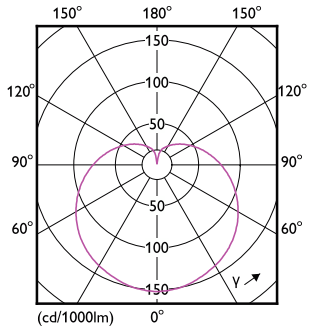

CorePro LED Kerzen-und Tropfenlampenform

Photometrische Daten

Light Distribution Diagram - CorePro lustre ND 7-60W E27 827 P48 FR