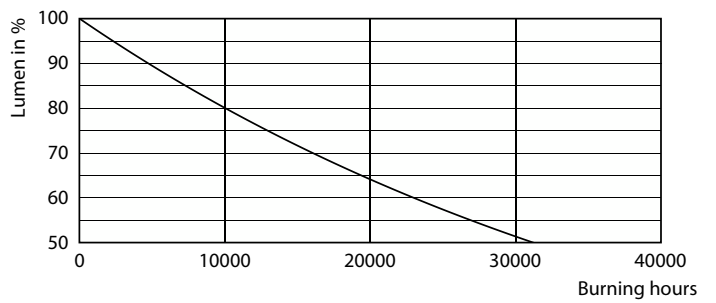

Lumen Maintenance Diagram - CorePro lustre ND 7-60W E27 827 P48 FR