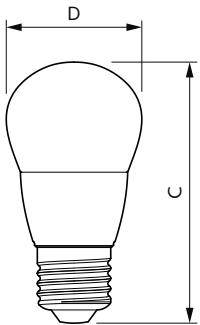

Abmessungsskizzen

Product	D	C
CorePro lustre ND 7-60W E27 827 P48 FR	48 mm	95 mm

CorePro LED Kerzen-und Tropfenlampenform

Photometrische Daten

Light Distribution Diagram - CorePro lustre ND 7-60W E27 827 P48 FR