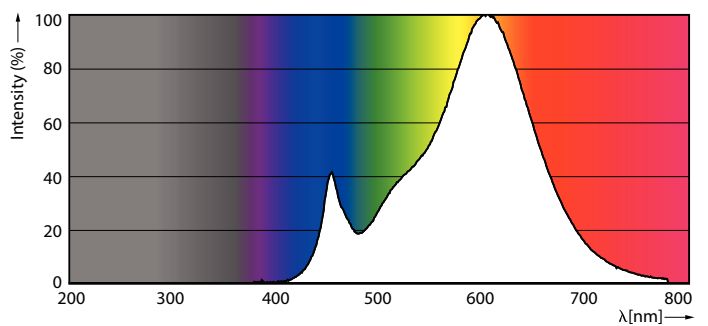

Spectral Power Distribution Colour - CorePro lustre ND 7-60W E27 827 P48 FR