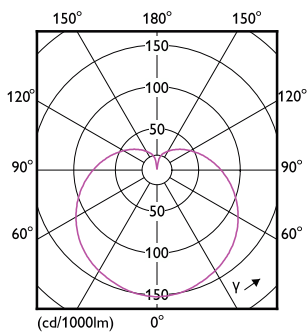

Produkt Daten

| Allgemeine Informationen | | Photobiologische Sicherheit gemäß EN 62471 | |
|---|--------------------|--|--------------|
| Sockel | E27 | RG1 | |
| Nennlebensdauer | 15.000 Stunde(n) | Betrieb und Elektrik | |
| Schaltzyklus | 50.000 | Netzfrequenz | 50 to 60 Hz |
| Beleuchtungstechnologie | LED | Eingangsfrequenz | 50 bis 60 Hz |
| Referenz für Lichtstrommessung | Sphere | Systemleistung | 7 W |
| Lichttechnische Daten | | Lampenstrom (Nom) | 59 mA |
| Farbcode | 827 [CCT of 2700K] | Äquivalente Leistung | 60 W |
| Lichtstrom | 806 lm | Startzeit (Nom) | 0,5 s |
| Lichtfarbe | Warmweiß (WW) | Aufwärmzeit bis 60 % Licht | 0,5 s |
| Ähnlichste Farbtemperatur | 2700 K | Leistungsfaktor (Bruchteil) | 0,51 |
| Nennlichtausbeute (Nom) | 115,00 lm/W | Spannung (Nom) | 220-240 V |
| Farbkonsistenz | <6 | Temperatur | |
| Farbwiedergabeindex (CRI) | 80 | Gehäusetemperatur (Nom) | 83 °C |
| Restlichtstrom am Ende der Nennlebensdauer (Nom.) | 70 % | | |

Abmessungsskizzen

| Product | D | C |
|--|-------|-------|
| CorePro lustre ND 7-60W E27 827 P48 FR | 48 mm | 95 mm |

Photometrische Daten

Light Distribution Diagram - CorePro lustre ND 7-60W E27 827 P48 FR