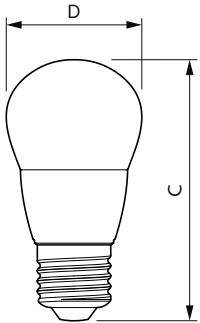

CorePro LED Kerzen- und Tropfenlampenform

Lichtregelung und Dimmen

| | |
|---------|------|
| Dimmbar | Nein |
|---------|------|

Mechanik und Gehäuse

| | |
|----------------------|----------|
| Kolbenausführung | Matt |
| Kolbenform | P48 |
| Nettogewicht (Stück) | 0,028 kg |

Abmessungsskizzen

| Product | D | C |
|--|-------|-------|
| CorePro lustre ND 7-60W E27 827 P48 FR | 48 mm | 95 mm |

Photometrische Daten

Light Distribution Diagram - CorePro lustre ND 7-60W E27 827 P48 FR