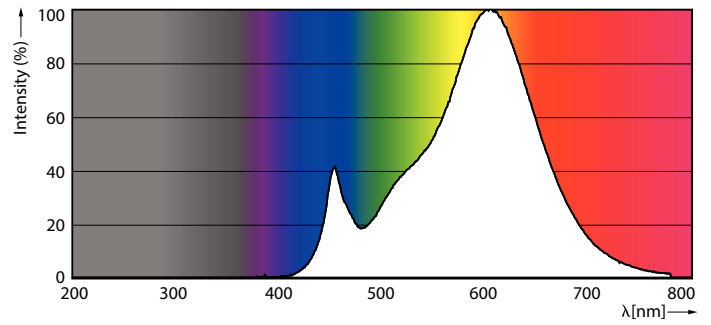

Spectral Power Distribution Colour - CorePro lustre ND 7-60W E14 827 P48 FR

General uniform lighting - CorePro lustre ND 7-60W E14 827 P48 FR