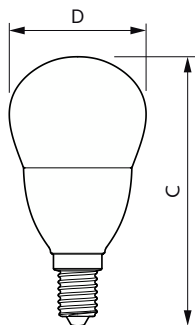

CorePro LED Kerzen- und Tropfenlampenform

Temperatur	
Gehäusetemperatur (Nom)	87 °C
Lichtregelung und Dimmen	
Dimmbar	Nein
Mechanik und Gehäuse	
Kolbenausführung	Matt
Kolbenform	P48
Nettogewicht (Stück)	0,023 kg
Genehmigung und Anwendung	
Energieeffizienzklasse	E
Energieverbrauch kWh/1.000 Std.	7 kWh
EPREL-Registrierungsnummer	453214
CE-Zeichen	Ja
EU RoHS-konform	Ja
EyeComfort	Ja
Flackerwert (PstLM) – Flackerwert gemäß EN 61000-3-3	1
Messung der Sichtbarkeit des Stroboskopeffekts (SVM)	0,4

Abmessungsskizzen

Anwendungsbedingungen	
ist eine Verwendung in geschlossenen Leuchten möglich	No
Produktdaten	
Bestell-Produktname	CorePro lustre ND 7-60W E14 827 P48 FR
Gesamtbezeichnung des Produkts	CorePro lustre ND 7-60W E14 827 P48 FR
Gesamt-Produktcode	871951431304000
Bestellcode	31304000
Material-Nr. (12NC)	929002973102
Anzahl pro Verpackung	1
EAN/UPC – Produkt/Kiste	8719514313040
Zähler – Pakete pro Außenkarton	10
EAN Umverpackung	8719514313057

Product	D	C
CorePro lustre ND 7-60W E14 827 P48 FR	48 mm	93 mm