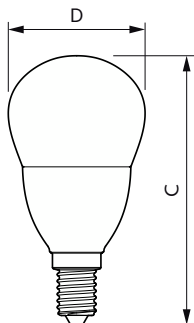

CorePro LED Kerzen- und Tropfenlampenform

Temperatur	
Gehäusetemperatur (Nom)	87 °C

Lichtregelung und Dimmen	
Dimmbar	Nein

Mechanik und Gehäuse	
Kolbenausführung	Matt
Kolbenform	P48

Genehmigung und Anwendung	
Energieeffizienzklasse	E
Energieverbrauch kWh/1.000 Std.	7 kWh
EPREL Registrierungsnummer	453214
CE-Zeichen	Ja
EU RoHS-konform	Ja
EyeComfort	Ja

Abmessungsskizzen

Product	D	C
CorePro lustre ND 7-60W E14 827 P48 FR	48 mm	93 mm

CorePro LED Kerzen-und Tropfenlampenform

Photometrische Daten

Light Distribution Diagram - CorePro lustre ND 7-60W E14 827 P48 FR