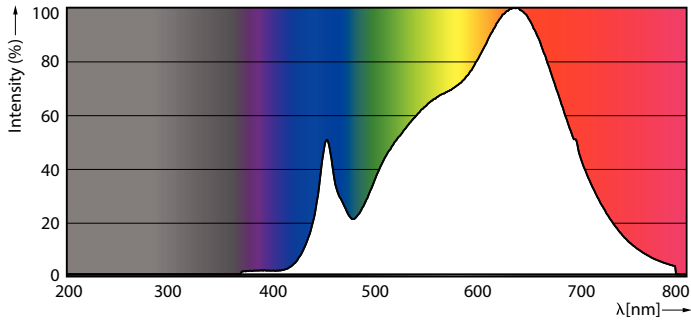

MASTER LED-Spot ExpertColor AR111

Photometrische Daten

Spectral Power Distribution Colour - MAS ExpertColor 14.8-75W 930 AR111 24D