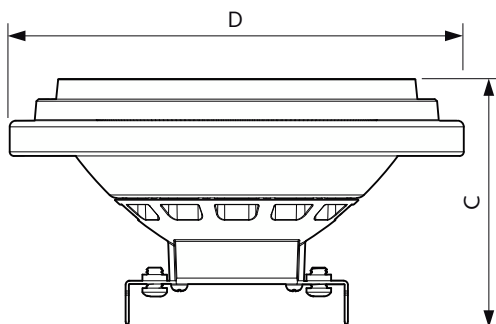

## Abmessungsskizzen

Product	D	C
MAS ExpertColor 14.8-75W 930 AR111 24D	111 mm	61 mm