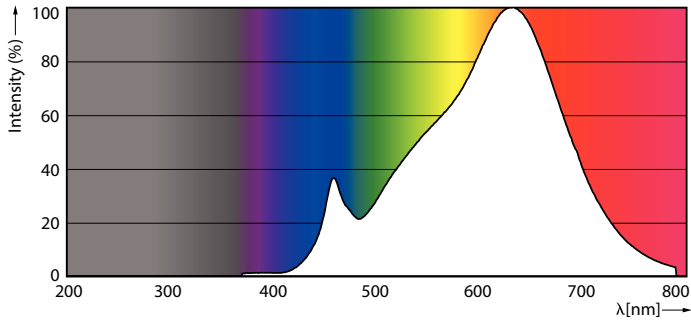

Produkt Daten

Allgemeine Eigenschaften		Elektrische Kenndaten	
Sockel	G53 [G53]	Farbkonsistenz	<4
CE-Zeichen	Ja	Farbwiedergabeindex (Nom.)	95
EU RoHS-konform	Ja	Restlichtstrom am Ende der Nennlebensdauer (Nom.)	70 %
Nennlebensdauer (Nom)	40000 h	Lichtstrom im 90° Winkel	600 lm
Schaltzyklus	50000		
Referenz für Lichtstrommessung	Narrow Cone		
Stufe	MASTER		
Lichttechnische Daten			
Farbcode	927 [CCT von 2700 K]	Eingangsfrequenz	50 bis 60 Hz
Ausstrahlungswinkel (Nom)	9 °	Power (Rated) (Nom)	10,8 W
Lichtstrom (Nom)	600 lm	Lampenstrom (Nom)	1000 mA
Lichtstärke (nom.)	8000 cd	Äquivalente Leistung	50 W
Lichtfarbe	Warmweiß (WW)	Startzeit (Nom)	0,5 s
Ähnlichste Farbtemperatur (Nom)	2700 K	Aufwärmzeit bis 60 % Licht (Nom.)	0,5 s
Nennlichtausbeute (nom.)	55,00 lm/W	Leistungsfaktor (Nom)	0,7
		Spannung (Nom)	ac electronic 12 V

Abmessungsskizzen

MAS ExpertColor 10.8-50W 927 AR111 9D

Product	D	C
MAS ExpertColor 10.8-50W 927 AR111 9D	111 mm	61 mm

Photometrische Daten

LEDspots MAS SLR 10,8W AR111 G53 927 9D-ADL ADL

LEDspots MAS SLR 10,8W AR111 G53 927 9D-LDD LDD

MASTER LEDspot ExpertColor AR111

Photometrische Daten

LEDspots MAS SLR 10,8W AR111 G53 927 9D-POC POC

Lebensdauer

Life Expectancy Diagram

Lumen Maintenance Diagram