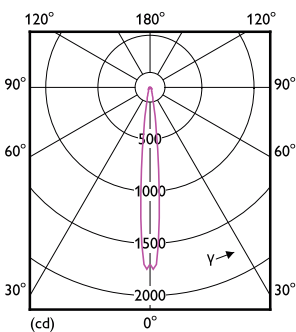

Produkt Daten

Allgemeine Eigenschaften		Elektrische Kenndaten	
Sockel	G53 [G53]	Farbkonsistenz	<4
CE-Zeichen	Ja	Farbwiedergabeindex (Nom.)	95
EU RoHS-konform	Ja	Restlichtstrom am Ende der Nennlebensdauer (Nom.)	70 %
Nennlebensdauer (Nom)	40000 h	Lichtstrom im 90° Winkel	600 lm
Schaltzyklus	50000		
Referenz für Lichtstrommessung	Narrow Cone		
Stufe	MASTER		
Lichttechnische Daten			
Farbcode	927 [CCT von 2700 K]	Eingangsfrequenz	50 bis 60 Hz
Ausstrahlungswinkel (Nom)	9 °	Power (Rated) (Nom)	10,8 W
Lichtstrom (Nom)	600 lm	Lampenstrom (Nom)	1000 mA
Lichtstärke (nom.)	8000 cd	Äquivalente Leistung	50 W
Lichtfarbe	Warmweiß (WW)	Startzeit (Nom)	0,5 s
Ähnlichste Farbtemperatur (Nom)	2700 K	Aufwärmzeit bis 60 % Licht (Nom.)	0,5 s
Nennlichtausbeute (nom.)	55,00 lm/W	Leistungsfaktor (Nom)	0,7
		Spannung (Nom)	ac electronic 12 V

Abmessungsskizzen

MAS ExpertColor 10.8-50W 927 AR111 9D

Product	D	C
MAS ExpertColor 10.8-50W 927 AR111 9D	111 mm	61 mm

Photometrische Daten

LEDspots MAS SLR 10,8W AR111 G53 927 9D-ADL ADL

LEDspots MAS SLR 10,8W AR111 G53 927 9D-LDD LDD