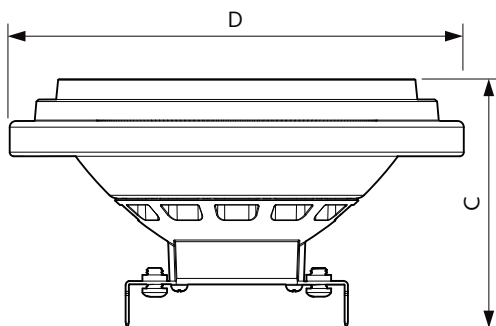

MASTER LEDspot ExpertColor AR111

Temperaturkenndaten	
Gehäusetemperatur (max)	70 °C
Dimmen	
Dimmbar	Nur mit Spezial-Dimmern
Mechanische Kenndaten	
Kolbenausführung	Klar
Kolbenform	AR111
Zulassungen und Anwendungseigenschaften	
Energieeffizienzklasse	G
Geeignet für Akzentbeleuchtung	ja
Energieverbrauch kWh/1.000 Std.	11 kWh

EPREL-Registrierungsnummer	648245
Produktdaten	
Gesamt-Produktcode	871951433391800
Bestell-Produktname	MAS ExpertColor 10.8-50W 927 AR111 9D
EAN/UPC - Produkt	8719514333918
Bestellcode	33391800
Anzahl pro Verpackung	1
SAP-Zähler - Pakete pro Außenkarton	6
SAP-Material	929003043202
Kopie Nettogewicht (Einzelteil)	0,160 kg

Abmessungsskizzen

MAS ExpertColor 10.8-50W 927 AR111 9D

Product	D	C
MAS ExpertColor 10.8-50W 927 AR111 9D	111 mm	61 mm

Photometrische Daten