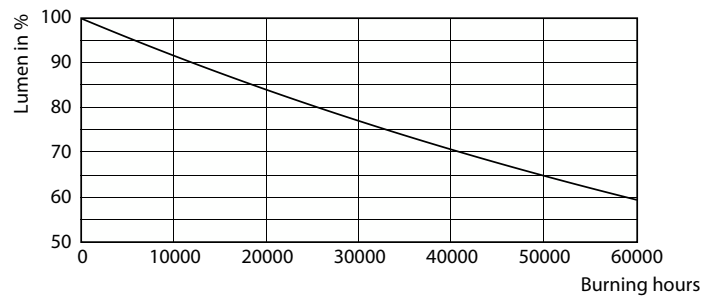

Produkt Daten

Allgemeine Eigenschaften		Elektrische Kenndaten	
Sockel	G53 [G53]	Farbkonsistenz	<4
CE-Zeichen	Ja	Farbwiedergabeindex (Nom.)	95
EU RoHS-konform	Ja	Restlichtstrom am Ende der Nennlebensdauer (Nom.)	70 %
Nennlebensdauer (Nom)	40000 h	Lichtstrom im 90° Winkel	600 lm
Schaltzyklus	50000		
Referenz für Lichtstrommessung	Narrow Cone		
Stufe	MASTER		
Lichttechnische Daten			
Farbcode	927 [CCT von 2700 K]	Eingangsfrequenz	50 bis 60 Hz
Ausstrahlungswinkel (Nom)	9 °	Power (Rated) (Nom)	10,8 W
Lichtstrom (Nom)	600 lm	Lampenstrom (Nom)	1000 mA
Lichtstärke (nom.)	8000 cd	Äquivalente Leistung	50 W
Lichtfarbe	Warmweiß (WW)	Startzeit (Nom)	0,5 s
Ähnlichste Farbtemperatur (Nom)	2700 K	Aufwärmzeit bis 60 % Licht (Nom.)	0,5 s
Nennlichtausbeute (nom.)	55,00 lm/W	Leistungsfaktor (Nom)	0,7
		Spannung (Nom)	ac electronic 12 V

MASTER LEDspot ExpertColor AR111

Photometrische Daten

LEDspots MAS SLR 10,8W AR111 G53 927 9D-POC POC

Lebensdauer

Life Expectancy Diagram

Lumen Maintenance Diagram