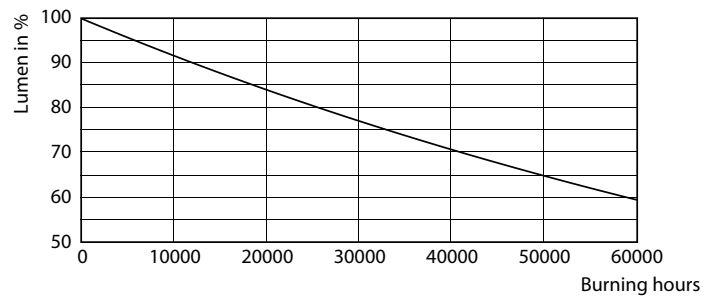

MASTER LEDspot ExpertColor AR111

Photometrische Daten

LEDspots MAS SLR 10,8W AR111 G53 930 40D-ADL ADL

Lebensdauer

Life Expectancy Diagram

Lumen Maintenance Diagram