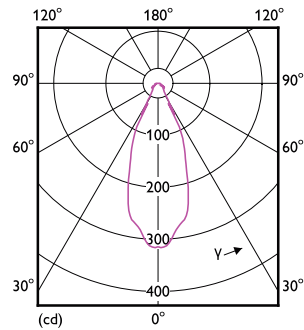

## Abmessungsskizzen

MAS ExpertColor 10.8-50W 930 AR111 40D

Product	D	C
MAS ExpertColor 10.8-50W 930 AR111 40D	111 mm	61 mm

## Photometrische Daten

LEDspots MAS SLR 10,8W AR111 G53 930 9D-POC POC

LEDspots MAS SLR 10,8W AR111 G53 930 40D-LDD LDD