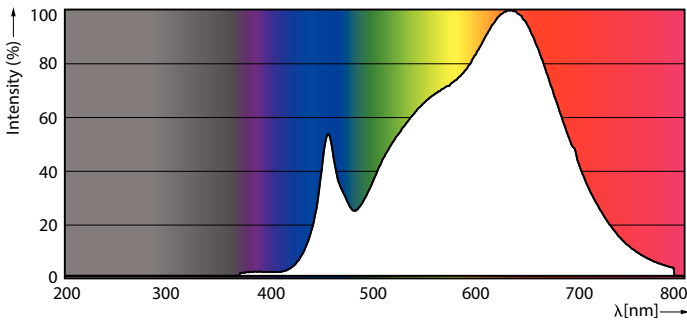

## Photometrische Daten

LEDspots MAS SLR 10,8W AR111 G53 930 9D-POC POC

LEDspots MAS SLR 10,8W AR111 G53 930 40D-LDD LDD