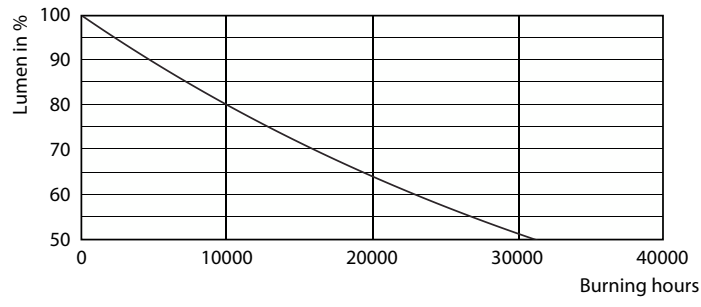

Lumen Maintenance Diagram - CorePro LEDLuster ND 2.2-25W P45 E14 FRG