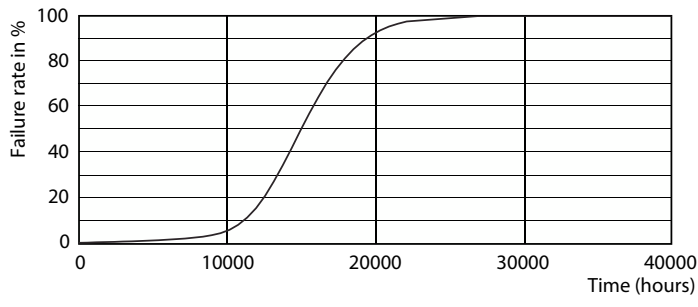

Lebensdauer

LEDbulb 25W E14 827 FR B35