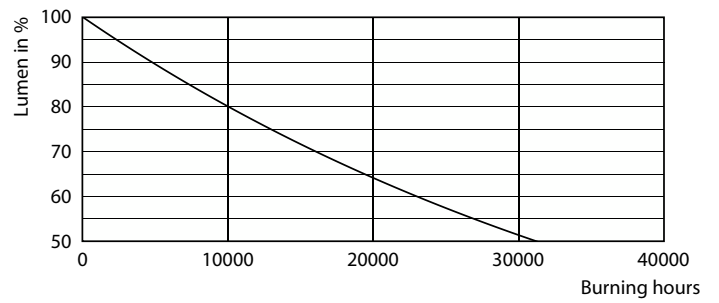

Produkt Daten

Allgemeine Informationen		Photobiologische Sicherheit gemäß EN 62471	
Socket	E27	RG1	
Nennlebensdauer	15.000 Stunde(n)	Betrieb und Elektrik	
Schaltzyklus	20.000	Netzfrequenz	50 to 60 Hz
Beleuchtungstechnologie	LED	Eingangsfrequenz	50 bis 60 Hz
Referenz für Lichtstrommessung	Sphere	Systemleistung	4,3 W
Lichttechnische Daten		Lampenstrom (Nom)	40 mA
Farbcode	827 [CCT of 2700K]	Äquivalente Leistung	40 W
Lichtstrom	470 lm	Startzeit (Nom)	0,5 s
Lichtfarbe	Warmweiß (WW)	Aufwärmzeit bis 60 % Licht	0,5 s
Ähnlichste Farbtemperatur	2700 K	Leistungsfaktor (Bruchteil)	0.41
Nennlichtausbeute (Nom)	109,00 lm/W	Spannung (Nom)	220-240 V
Farbkonsistenz	<6	Temperatur	
Farbwiedergabeindex (CRI)	80	Gehäusetemperatur (Nom)	45 °C
Restlichtstrom am Ende der Nennlebensdauer (Nom.)	70 %		

Abmessungsskizzen

Product	D	C
CorePro LEDBulbND 4.3-40W E27 A60827 CLG	60 mm	104 mm

Photometrische Daten

General uniform lighting - CorePro LEDBulbND 4.3-40W E27 A60827 CLG

Spectral Power Distribution Colour - CorePro LEDBulbND 4.3-40W E27 A60827 CLG

CorePro Glass LED-Lampen

Photometrische Daten

Light Distribution Diagram - CorePro LEDBulbND 4.3-40W E27 A60827 CLG

Lebensdauer

Life Expectancy Diagram

Lumen Maintenance Diagram - CorePro LEDBulbND 4.3-40W E27 A60827 CLG