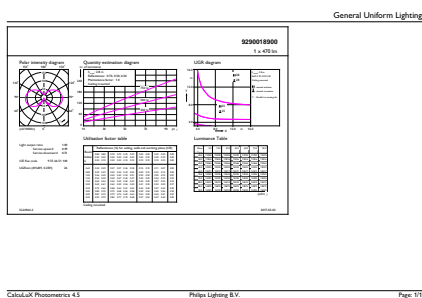

Produkt Daten

Allgemeine Informationen		Photobiologische Sicherheit gemäß EN 62471	
Socket	E27	RG1	
Nennlebensdauer	15.000 Stunde(n)	Betrieb und Elektrik	
Schaltzyklus	20.000	Netzfrequenz	50 to 60 Hz
Beleuchtungstechnologie	LED	Eingangsfrequenz	50 bis 60 Hz
Referenz für Lichtstrommessung	Sphere	Systemleistung	4,3 W
Lichttechnische Daten		Lampenstrom (Nom)	40 mA
Farbcode	827 [CCT of 2700K]	Äquivalente Leistung	40 W
Lichtstrom	470 lm	Startzeit (Nom)	0,5 s
Lichtfarbe	Warmweiß (WW)	Aufwärmzeit bis 60 % Licht	0,5 s
Ähnlichste Farbtemperatur	2700 K	Leistungsfaktor (Bruchteil)	0.41
Nennlichtausbeute (Nom)	109,00 lm/W	Spannung (Nom)	220-240 V
Farbkonsistenz	<6	Temperatur	
Farbwiedergabeindex (CRI)	80	Gehäusetemperatur (Nom)	45 °C
Restlichtstrom am Ende der Nennlebensdauer (Nom.)	70 %		

CorePro GLass LED-Lampen

Lichtregelung und Dimmen

Dimmbar	Nein
---------	------

Mechanik und Gehäuse

Kolbenausführung	Klar
Kolbenform	A60
Nettogewicht (Stück)	0,028 kg

Genehmigung und Anwendung

Energieeffizienzklasse	F
Energieverbrauch kWh/1.000 Std.	5 kWh
EPREL-Registrierungsnummer	387405
CE-Zeichen	Ja
EU RoHS-konform	Ja
EyeComfort	Ja
Flackerwert (PstLM) – Flackerwert gemäß EN 61000-3-3	1
Messung der Sichtbarkeit des Stroboskopeffekts (SVM)	0,4

Anwendungsbedingungen

ist eine Verwendung in geschlossenen Leuchten möglich	No
---	----

Produktdaten

Bestell-Produktname	CorePro LEDBulbND 4.3-40W E27 A60827 CLG
Gesamtbezeichnung des Produkts	CorePro LEDBulbND 4.3-40W E27 A60827 CLG
Gesamt-Produktcode	871951434716800
Bestellcode	34716800
Material-Nr. (12NC)	929001890092
Anzahl pro Verpackung	1
EAN/UPC – Produkt/Kiste	8719514347168
Zähler – Pakete pro Außenkarton	10
EAN Umverpackung	8719514347175

Abmessungsskizzen

Product	D	C
CorePro LEDBulbND 4.3-40W E27 A60827 CLG	60 mm	104 mm

Photometrische Daten

General uniform lighting - CorePro LEDBulbND 4.3-40W E27 A60827 CLG

Spectral Power Distribution Colour - CorePro LEDBulbND 4.3-40W E27 A60827 CLG