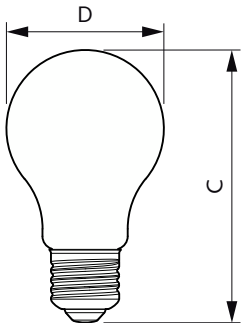

Produkt Daten

Allgemeine Informationen		Photobiologische Sicherheit gemäß EN 62471	
Socket	E27	RG1	
Nennlebensdauer	15.000 Stunde(n)	Betrieb und Elektrik	
Schaltzyklus	20.000	Netzfrequenz	50 to 60 Hz
Beleuchtungstechnologie	LED	Eingangsfrequenz	50 bis 60 Hz
Referenz für Lichtstrommessung	Sphere	Systemleistung	4,3 W
Lichttechnische Daten		Lampenstrom (Nom)	40 mA
Farbcode	827 [CCT of 2700K]	Äquivalente Leistung	40 W
Lichtstrom	470 lm	Startzeit (Nom)	0,5 s
Lichtfarbe	Warmweiß (WW)	Aufwärmzeit bis 60 % Licht	0,5 s
Ähnlichste Farbtemperatur	2700 K	Leistungsfaktor (Bruchteil)	0.41
Nennlichtausbeute (Nom)	109,00 lm/W	Spannung (Nom)	220-240 V
Farbkonsistenz	<6	Temperatur	
Farbwiedergabeindex (CRI)	80	Gehäusetemperatur (Nom)	45 °C
Restlichtstrom am Ende der Nennlebensdauer (Nom.)	70 %		

CorePro GLass LED-Lampen

Lichtregelung und Dimmen

Dimmbar	Nein
---------	------

Mechanik und Gehäuse

Kolbenausführung	Klar
Kolbenform	A60
Nettogewicht (Stück)	0,028 kg

Genehmigung und Anwendung

Energieeffizienzklasse	F
Energieverbrauch kWh/1.000 Std.	5 kWh
EPREL-Registrierungsnummer	387405
CE-Zeichen	Ja
EU RoHS-konform	Ja
EyeComfort	Ja
Flackerwert (PstLM) – Flackerwert gemäß EN 61000-3-3	1
Messung der Sichtbarkeit des Stroboskopeffekts (SVM)	0,4

Abmessungsskizzen

Product	D	C
CorePro LEDBulbND 4.3-40W E27 A60827 CLG	60 mm	104 mm

Photometrische Daten

General uniform lighting - CorePro LEDBulbND 4.3-40W E27 A60827 CLG

Spectral Power Distribution Colour - CorePro LEDBulbND 4.3-40W E27 A60827 CLG