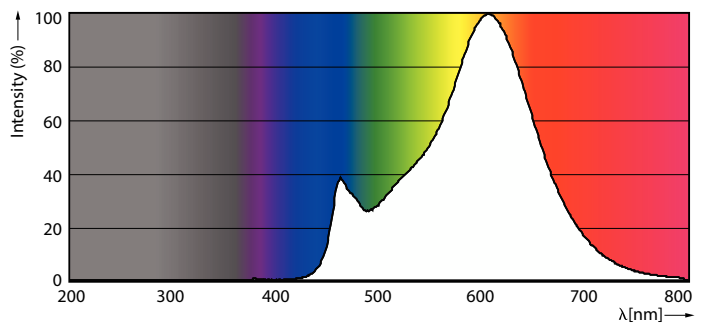

Produkt Daten

Allgemeine Informationen		Photobiologische Sicherheit gemäß EN 62471	
Socket	E27	RG1	
Nennlebensdauer	15.000 Stunde(n)	Betrieb und Elektrik	
Schaltzyklus	20.000	Netzfrequenz	50 to 60 Hz
Beleuchtungstechnologie	LED	Eingangsfrequenz	50 bis 60 Hz
Referenz für Lichtstrommessung	Sphere	Systemleistung	4,3 W
Lichttechnische Daten		Lampenstrom (Nom)	40 mA
Farbcode	827 [CCT of 2700K]	Äquivalente Leistung	40 W
Lichtstrom	470 lm	Startzeit (Nom)	0,5 s
Lichtfarbe	Warmweiß (WW)	Aufwärmzeit bis 60 % Licht	0,5 s
Ähnlichste Farbtemperatur	2700 K	Leistungsfaktor (Bruchteil)	0.41
Nennlichtausbeute (Nom)	109,00 lm/W	Spannung (Nom)	220-240 V
Farbkonsistenz	<6	Temperatur	
Farbwiedergabeindex (CRI)	80	Gehäusetemperatur (Nom)	45 °C
Restlichtstrom am Ende der Nennlebensdauer (Nom.)	70 %		

CorePro GLass LED-Lampen

Lichtregelung und Dimmen

Dimmbar	Nein
---------	------

Mechanik und Gehäuse

Kolbenausführung	Klar
Kolbenform	A60
Nettogewicht (Stück)	0,028 kg

Genehmigung und Anwendung

Energieeffizienzklasse	F
Energieverbrauch kWh/1.000 Std.	5 kWh
EPREL-Registrierungsnummer	387405
CE-Zeichen	Ja
EU RoHS-konform	Ja
EyeComfort	Ja
Flackerwert (PstLM) – Flackerwert gemäß EN 61000-3-3	1
Messung der Sichtbarkeit des Stroboskopeffekts (SVM)	0,4

Abmessungsskizzen

Product	D	C
CorePro LEDBulbND 4.3-40W E27 A60827 CLG	60 mm	104 mm

Photometrische Daten

General uniform lighting - CorePro LEDBulbND 4.3-40W E27 A60827 CLG

Spectral Power Distribution Colour - CorePro LEDBulbND 4.3-40W E27 A60827 CLG