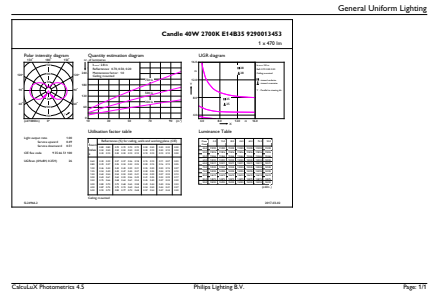

Abmessungsskizzen

Product	D	C
CorePro LEDCandleND4.3-40W E14 827B35FRG	35 mm	97 mm

CorePro GLASS LED Kerzen- und Tropfenformlampen

Photometrische Daten

Spectral Power Distribution Colour - CorePro LEDCandleND4.3-40W E14 827B35FRG