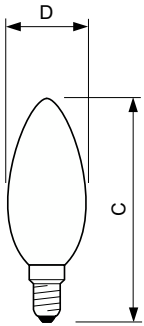

CorePro GLASS LED Kerzen- und Tropfenformlampen

Aufwärmzeit bis 60 % Licht	0,5 s
Leistungsfaktor (Bruchteil)	0,5
Spannung (Nom)	220-240 V

Temperatur

Gehäusetemperatur (Nom)	55 °C

Lichtregelung und Dimmen

Dimmbar	Nein

Mechanik und Gehäuse

Kolbenausführung	Matt
Kolbenform	B35

Genehmigung und Anwendung

Energieeffizienzklasse	F
Energieverbrauch kWh/1.000 Std.	5 kWh
EPREL Registrierungsnummer	387382
CE-Zeichen	Ja
EU RoHS-konform	Ja
EyeComfort	Ja

Anwendungsbedingungen

ist eine Verwendung in geschlossenen	No
Leuchten möglich	

Produktdaten

Bestell-Produktname	CorePro LEDCandleND4.3-40W E14 827B35FRG
Gesamtbezeichnung des Produkts	CorePro LEDCandleND4.3-40W E14 827B35FRG
Gesamt-Produktcode	871951434718200
Bestellcode	34718200
Material-Nr. (12NC)	929001345392
Anzahl pro Verpackung	1
Nettogewicht (Einzelteil)	0,012 kg
EAN/UPC – Produkt/Kiste	8719514347182
Zähler – Pakete pro Außenkarton	10
EAN Umverpackung	8719514347199

Abmessungsskizzen

Product	D	C
CorePro LEDCandleND4.3-40W E14 827B35FRG	35 mm	97 mm