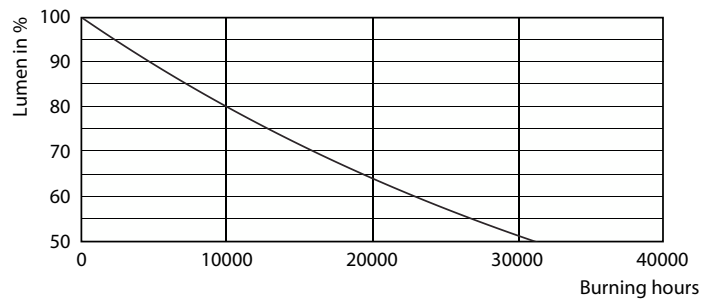

Lumen Maintenance Diagram - CorePro LEDCandleND4.3-40W E14 827B35FRG