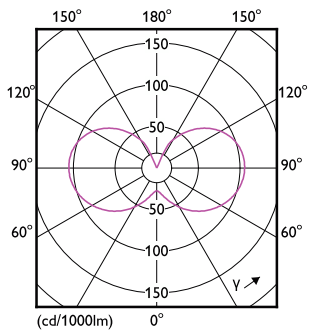

Light Distribution Diagram - CorePro LEDCandleND6.5-60W B35 E14827FRG