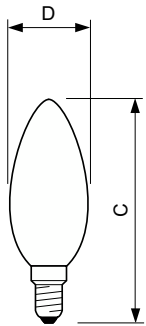

### Produkt Daten

Allgemeine Informationen		Restlichtstrom am Ende der Nennlebensdauer (Nom.)	
Sockel	E14	Restlichtstrom am Ende der Nennlebensdauer (Nom.)	70 %
Nennlebensdauer	15.000 Stunde(n)	Photobiologische Sicherheit gemäß EN 62471	RG1
Schaltzyklus	20.000	Betrieb und Elektrik	
Beleuchtungstechnologie	LED	Netzfrequenz	50 to 60 Hz
Referenz für Lichtstrommessung	Sphere	Eingangsfrequenz	50 bis 60 Hz
Lichttechnische Daten		Systemleistung	6,5 W
Farbcode	827 [CCT of 2700K]	Lampenstrom (Nom)	50 mA
Lichtstrom	806 lm	Äquivalente Leistung	60 W
Lichtfarbe	Warmweiß (WW)	Startzeit (Nom)	0,5 s
Ähnlichste Farbtemperatur	2700 K	Aufwärmzeit bis 60 % Licht	0,5 s
Nennlichtausbeute (Nom)	124,00 lm/W	Leistungsfaktor (Bruchteil)	0,55
Farbkonsistenz	<6	Spannung (Nom)	220-240 V
Farbwiedergabeindex (CRI)	80		

# CorePro GLASS LED Kerzen- und Tropfenformlampen

Temperatur	
Gehäusetemperatur (Nom)	55 °C
Lichtregelung und Dimmen	
Dimmbar	Nein
Mechanik und Gehäuse	
Kolbenausführung	Matt
Kolbenform	B35
Nettogewicht (Stück)	0,012 kg
Genehmigung und Anwendung	
Energieeffizienzklasse	E
Energieverbrauch kWh/1.000 Std.	7 kWh
EPREL-Registrierungsnummer	1825174
CE-Zeichen	Ja
EU RoHS-konform	Ja
EyeComfort	Ja
Flackerwert (PstLM) – Flackerwert gemäß EN 61000-3-3	1
Messung der Sichtbarkeit des Stroboskopeffekts (SVM)	0,9

## Abmessungsskizzen

Product	D	C
CorePro LEDCandleND6.5-60W B35 E14827FRG	35 mm	97 mm