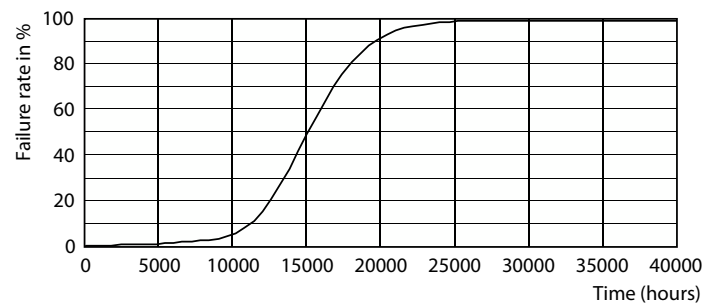

Life Expectancy Diagram