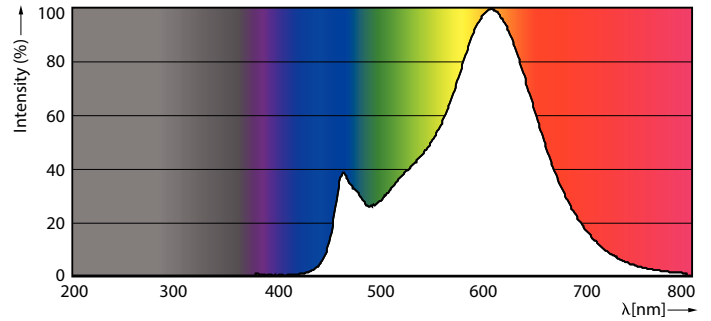

Spectral Power Distribution Colour - CorePro LEDCandleND6.5-60W B35 E14827FRG