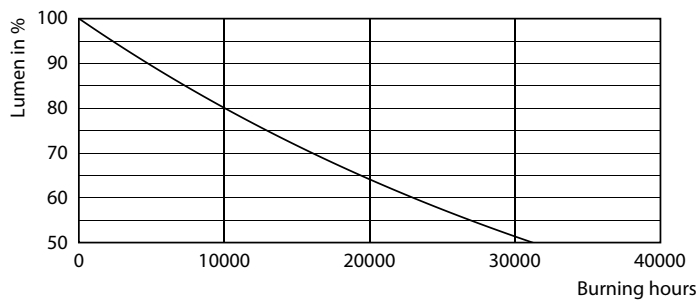

Lebensdauer

Lumen Maintenance Diagram - CorePro LEDCandleND6.5-60W B35 E14827FRG