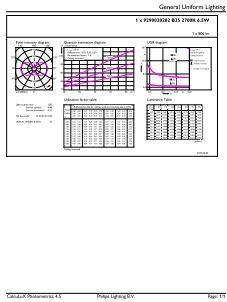

CorePro GLASS LED Kerzen- und Tropfenformlampen

Photometrische Daten

General uniform lighting - CorePro LEDCandleND6.5-60W B35 E14827FRG