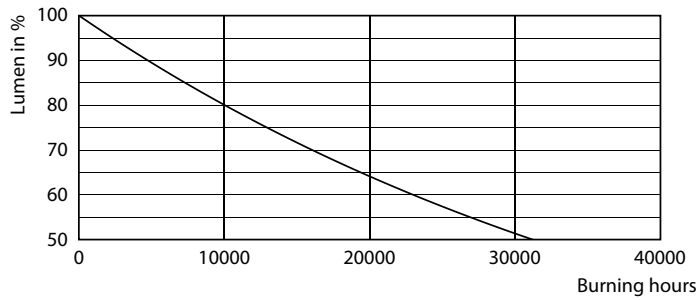

Lebensdauer

Lumen Maintenance Diagram - CorePro LEDLusterND6.5-60W P45 E27827FRG