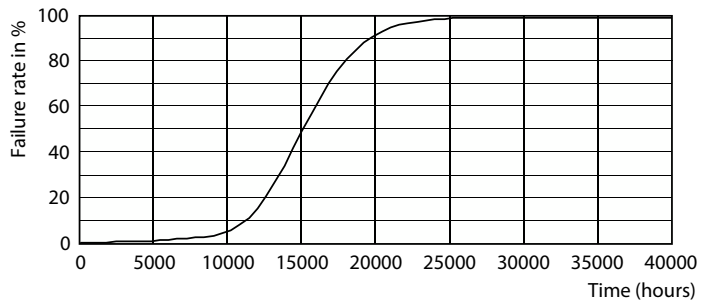

Life Expectancy Diagram