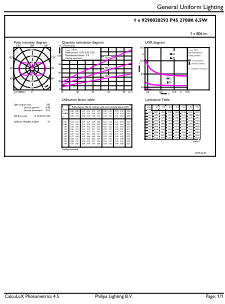

Anwendungsbedingungen	
ist eine Verwendung in geschlossenen Leuchten möglich	No
Produktdaten	
Bestell-Produktname	CorePro LEDLusterND6.5-60W P45 E27827FRG
Gesamtbezeichnung des Produkts	CorePro LEDLusterND6.5-60W P45 E27827FRG
Gesamt-Produktcode	871951434768700
Bestellcode	34768700
Material-Nr. (12NC)	929002029292
Anzahl pro Verpackung	1
EAN/UPC – Produkt/Kiste	8719514347687
Zähler – Pakete pro Außenkarton	10
EAN Umverpackung	8719514347694

Abmessungsskizzen

Product	D	C
CorePro LEDLusterND6.5-60W P45 E27827FRG	45 mm	78 mm

CorePro GLASS LED Kerzen- und Tropfenformlampen

Photometrische Daten

General uniform lighting - CorePro LEDLusterND6.5-60W P45 E27827FRG