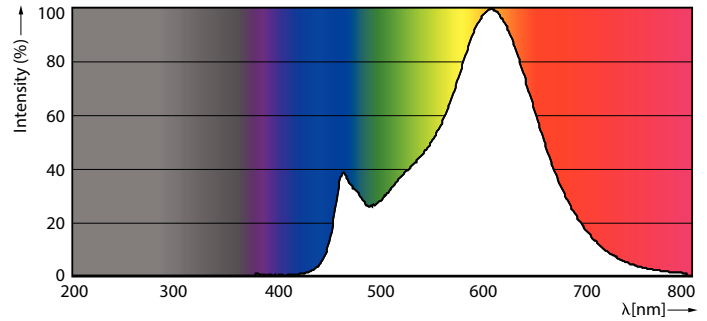

Spectral Power Distribution Colour - CorePro LEDLusterND6.5-60W P45 E27827FRG