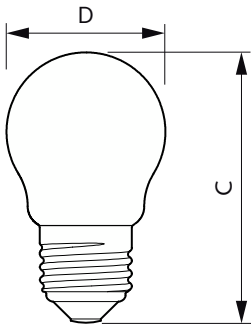

Produkt Daten

Allgemeine Informationen	
Sockel	E27
Nennlebensdauer	15.000 Stunde(n)
Schaltzyklus	20.000
Beleuchtungstechnologie	LED
Referenz für Lichtstrommessung	Sphere

Lichttechnische Daten	
Farbcode	827 [CCT of 2700K]
Lichtstrom	806 lm
Lichtfarbe	Warmweiß (WW)
Ähnlichste Farbtemperatur	2700 K
Nennlichtausbeute (Nom)	124,00 lm/W
Farbkonsistenz	<6
Farbwiedergabeindex (CRI)	80

Abmessungsskizzen

Product	D	C
CorePro LEDLusterND6.5-60W P45 E27827FRG	45 mm	78 mm

CorePro GLASS LED Kerzen- und Tropfenformlampen

Photometrische Daten

General uniform lighting - CorePro LEDLusterND6.5-60W P45 E27827FRG