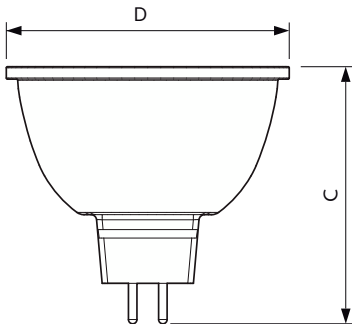

MASTER LEDspot MR16 ExpertColor

Temperatur

Gehäusetemperatur (Nom)	93 °C

Lichtregelung und Dimmen

Dimmbar	Nur mit Spezial-Dimmern

Mechanik und Gehäuse

Kolbenform	MR16
Nettogewicht (Stück)	0,052 kg

Genehmigung und Anwendung

Energieeffizienzklasse	G
Geeignet für Akzentbeleuchtung	Ja
Energieverbrauch kWh/1.000 Std.	8 kWh
EPREL-Registrierungsnummer	624224
CE-Zeichen	Ja
EU RoHS-konform	Ja
EyeComfort	Ja

Anwendungsbedingungen

ist eine Verwendung in geschlossenen Leuchten No möglich

Produktdaten

Bestell-Produktname	MAS LED ExpertColor 7.5-43W MR16 930 36D
Gesamtbezeichnung des Produkts	MASTER LED ExpertColor 7.5-43W MR16 930 36D
Gesamt-Produktcode	871951435873700
Bestellcode	35873700
Material-Nr. (12NC)	929003080102
Anzahl pro Verpackung	1
EAN/UPC – Produkt/Kiste	8719514358737
Zähler – Pakete pro Außenkarton	10
EAN Umverpackung	8719514358744

Abmessungsskizzen

Product	D	C
MAS LED ExpertColor 7.5-43W MR16 930 36D	50,5 mm	46 mm

Photometrische Daten