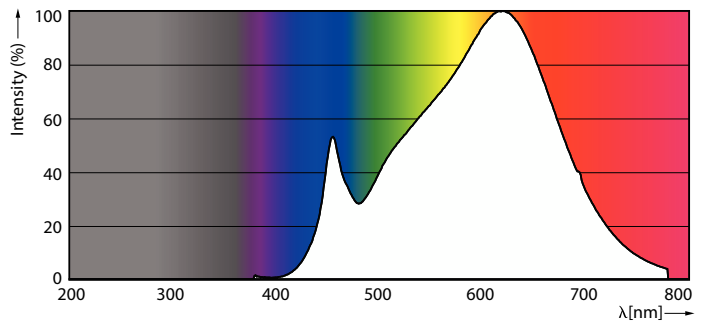

Accent Lighting Spots - MAS LED ExpertColor 7.5-43W MR16 930 36D

Spectral Power Distribution Colour - MAS LED ExpertColor 7.5-43W MR16 930 36D