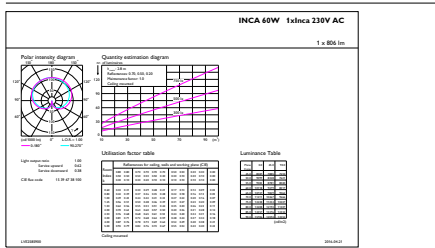

CorePro GLass LED-Lampen

Photometrische Daten

General uniform lighting - CorePro LEDBulbND 7-60W E27 A60 827FR G

Lebensdauer