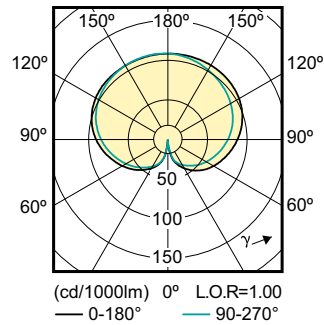

Produkt Daten

Allgemeine Informationen		Flackerwert (PstLM) – Flackerwert gemäß EN 61000-3-3	
Socket	E27	Flackerwert (PstLM) – Flackerwert gemäß EN 61000-3-3	1
Nennlebensdauer	15.000 Stunde(n)	Messung der Sichtbarkeit des Stroboskopeffekts (SVM)	0,9
Schaltzyklus	30.000	Photobiologische Sicherheit gemäß EN 62471	RG1
Beleuchtungstechnologie	LED	Betrieb und Elektrik	
Referenz für Lichtstrommessung	Sphere	Netzfrequenz	50 to 60 Hz
Lichttechnische Daten		Eingangsfrequenz	50 bis 60 Hz
Farbcode	827 [CCT of 2700K]	Systemleistung	7 W
Lichtstrom	806 lm	Lampenstrom (Nom)	60 mA
Lichtfarbe	Warmweiß (WW)	Äquivalente Leistung	60 W
Nennlichtausbeute (Nom)	115,00 lm/W	Startzeit (Nom)	0,5 s
Ähnlichste Farbtemperatur (Nom)	2700 K	Aufwärmzeit bis 60 % Licht	0,5 s
Farbkonsistenz	<6	Leistungsfaktor (Bruchteil)	0,51
Farbwiedergabeindex (CRI)	80	Spannung (Nom)	220-240 V
Restlichtstrom am Ende der Nennlebensdauer (Nom.)	70 %		

Product	D	C
CorePro LEDBulbND 7-60W E27 A60 827FR G	60 mm	110 mm

CorePro GLass LED-Lampen

Photometrische Daten

Spectral Power Distribution Colour - CorePro LEDBulbND 7-60W E27 A60 827FR G

Light Distribution Diagram - CorePro LEDBulbND 7-60W E27 A60 827FR G