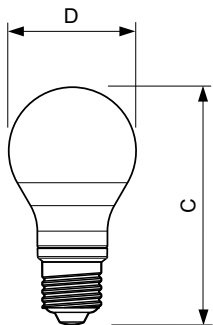

CorePro GLass LED-Lampen

Temperatur	
Gehäusetemperatur (Nom)	50 °C

Lichtregelung und Dimmen	
Dimmbar	Nein

Mechanik und Gehäuse	
Kolbenausführung	Matt
Kolbenform	A60

Genehmigung und Anwendung	
Energieeffizienzklasse	E
Energieverbrauch kWh/1.000 Std.	7 kWh
EPREL Registrierungsnummer	1825135
CE-Zeichen	Ja
EU RoHS-konform	Ja
EyeComfort	Ja

Anwendungsbedingungen	
ist eine Verwendung in geschlossenen Leuchten möglich	No

Abmessungsskizzen

Produktdaten	
Bestell-Produktname	CorePro LEDBulbND 7-60W E27 A60 827FR G
Gesamtbezeichnung des Produkts	CorePro LEDBulbND 7-60W E27 A60 827FR G
Gesamt-Produktcode	871951436124900
Bestellcode	36124900
Material-Nr. (12NC)	929001243002
Anzahl pro Verpackung	1
Nettogewicht (Einzelteil)	0,030 kg
EAN/UPC – Produkt/Kiste	8719514361249
Zähler - Pakete pro Außenkarton	10
EAN Umverpackung	8719514361256