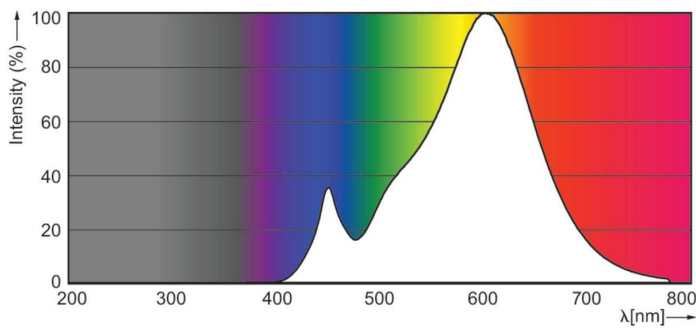

Photometrische Daten

Spectral Power Distribution Colour - CorePro LEDBulbND 7-60W E27 A60 827FR G