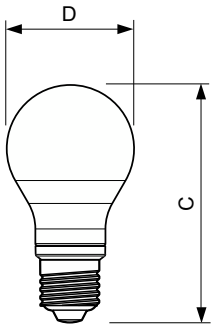

Produkt Daten

Allgemeine Informationen		Photobiologische Sicherheit gemäß EN 62471	
Socket	E27	RG1	
Nennlebensdauer	15.000 Stunde(n)	Betrieb und Elektrik	
Schaltzyklus	30.000	Netzfrequenz	50 to 60 Hz
Beleuchtungstechnologie	LED	Eingangsfrequenz	50 bis 60 Hz
Referenz für Lichtstrommessung	Sphere	Systemleistung	7 W
Lichttechnische Daten		Lampenstrom (Nom)	60 mA
Farbcode	827 [CCT of 2700K]	Äquivalente Leistung	60 W
Lichtstrom	806 lm	Startzeit (Nom)	0,5 s
Lichtfarbe	Warmweiß (WW)	Aufwärmzeit bis 60 % Licht	0,5 s
Ähnlichste Farbtemperatur	2700 K	Leistungsfaktor (Bruchteil)	0,51
Nennlichtausbeute (Nom)	115,00 lm/W	Spannung (Nom)	220-240 V
Farbkonsistenz	<6	Temperatur	
Farbwiedergabeindex (CRI)	80	Gehäusetemperatur (Nom)	50 °C
Restlichtstrom am Ende der Nennlebensdauer (Nom.)	70 %		

CorePro GLass LED-Lampen

Lichtregelung und Dimmen

Dimmbar	Nein
---------	------

Mechanik und Gehäuse

Kolbenausführung	Matt
Kolbenform	A60
Nettogewicht (Stück)	0,030 kg

Genehmigung und Anwendung

Energieeffizienzklasse	E
Energieverbrauch kWh/1.000 Std.	7 kWh
EPREL-Registrierungsnummer	1825136
CE-Zeichen	Ja
EU RoHS-konform	Ja
EyeComfort	Ja
Flackerwert (PstLM) – Flackerwert gemäß EN 61000-3-3	1
Messung der Sichtbarkeit des Stroboskopeffekts (SVM)	0,9

Abmessungsskizzen

Product	D	C
CorePro LEDBulbND 7-60W E27 A60 827FR G	60 mm	110 mm

Photometrische Daten

Spectral Power Distribution Colour - CorePro LEDBulbND 7-60W E27 A60 827FR G

Light Distribution Diagram - CorePro LEDBulbND 7-60W E27 A60 827FR G