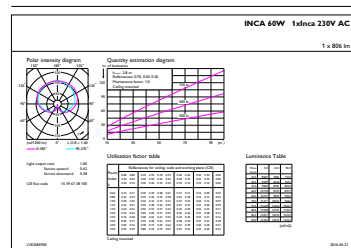

Produkt Daten

Allgemeine Informationen		Flackerwert (PstLM) – Flackerwert gemäß EN 61000-3-3	
Socket	E27	Flackerwert (PstLM) – Flackerwert gemäß EN 61000-3-3	1
Nennlebensdauer	15.000 Stunde(n)	Messung der Sichtbarkeit des Stroboskopeffekts (SVM)	0,9
Schaltzyklus	30.000	Photobiologische Sicherheit gemäß EN 62471	RG1
Beleuchtungstechnologie	LED	Betrieb und Elektrik	
Referenz für Lichtstrommessung	Sphere	Netzfrequenz	50 to 60 Hz
Lichttechnische Daten		Eingangsfrequenz	50 bis 60 Hz
Farbcode	827 [CCT of 2700K]	Systemleistung	7 W
Lichtstrom	806 lm	Lampenstrom (Nom)	60 mA
Lichtfarbe	Warmweiß (WW)	Äquivalente Leistung	60 W
Nennlichtausbeute (Nom)	115,00 lm/W	Startzeit (Nom)	0,5 s
Ähnlichste Farbtemperatur (Nom)	2700 K	Aufwärmzeit bis 60 % Licht	0,5 s
Farbkonsistenz	<6	Leistungsfaktor (Bruchteil)	0,51
Farbwiedergabeindex (CRI)	80	Spannung (Nom)	220-240 V
Restlichtstrom am Ende der Nennlebensdauer (Nom.)	70 %		

Product	D	C
CorePro LEDBulbND 7-60W E27 A60 827FR G	60 mm	110 mm

CorePro GLass LED-Lampen

Photometrische Daten

Spectral Power Distribution Colour - CorePro LEDBulbND 7-60W E27 A60 827FR G

Light Distribution Diagram - CorePro LEDBulbND 7-60W E27 A60 827FR G