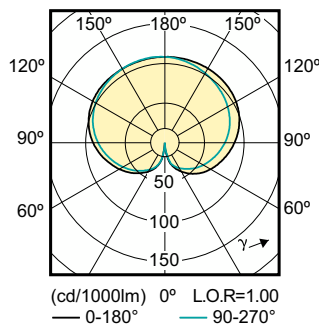

Produkt Daten

Allgemeine Informationen		Photobiologische Sicherheit gemäß EN 62471	
Socket	E27	RG1	
Nennlebensdauer	15.000 Stunde(n)	Betrieb und Elektrik	
Schaltzyklus	30.000	Netzfrequenz	50 to 60 Hz
Beleuchtungstechnologie	LED	Eingangsfrequenz	50 bis 60 Hz
Referenz für Lichtstrommessung	Sphere	Systemleistung	7 W
Lichttechnische Daten		Lampenstrom (Nom)	60 mA
Farbcode	827 [CCT of 2700K]	Äquivalente Leistung	60 W
Lichtstrom	806 lm	Startzeit (Nom)	0,5 s
Lichtfarbe	Warmweiß (WW)	Aufwärmzeit bis 60 % Licht	0,5 s
Ähnlichste Farbtemperatur	2700 K	Leistungsfaktor (Bruchteil)	0,51
Nennlichtausbeute (Nom)	115,00 lm/W	Spannung (Nom)	220-240 V
Farbkonsistenz	<6	Temperatur	
Farbwiedergabeindex (CRI)	80	Gehäusetemperatur (Nom)	50 °C
Restlichtstrom am Ende der Nennlebensdauer (Nom.)	70 %		

CorePro GLass LED-Lampen

Lichtregelung und Dimmen

Dimmbar	Nein
---------	------

Mechanik und Gehäuse

Kolbenausführung	Matt
Kolbenform	A60
Nettogewicht (Stück)	0,030 kg

Genehmigung und Anwendung

Energieeffizienzklasse	E
Energieverbrauch kWh/1.000 Std.	7 kWh
EPREL-Registrierungsnummer	1825136
CE-Zeichen	Ja
EU RoHS-konform	Ja
EyeComfort	Ja
Flackerwert (PstLM) – Flackerwert gemäß EN 61000-3-3	1
Messung der Sichtbarkeit des Stroboskopeffekts (SVM)	0,9

Abmessungsskizzen

Product	D	C
CorePro LEDBulbND 7-60W E27 A60 827FR G	60 mm	110 mm

Photometrische Daten

Spectral Power Distribution Colour - CorePro LEDBulbND 7-60W E27 A60 827FR G

Light Distribution Diagram - CorePro LEDBulbND 7-60W E27 A60 827FR G