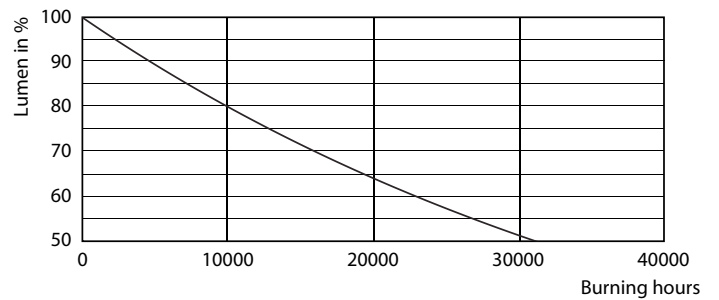

Life Expectancy Diagram

Lumen Maintenance Diagram - CorePro LEDBulbND 7-60W E27 A60 827FR G