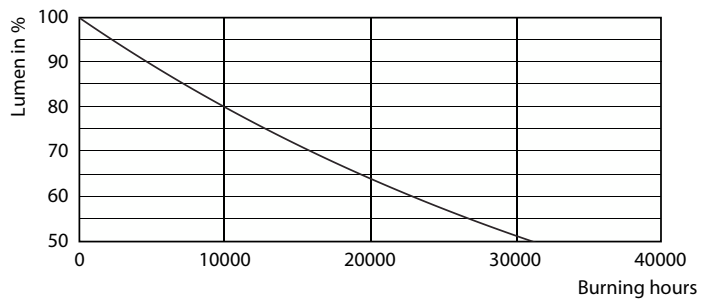

Lumen Maintenance Diagram - CorePro LEDBulbND 7-60W E27 A60 827FR G