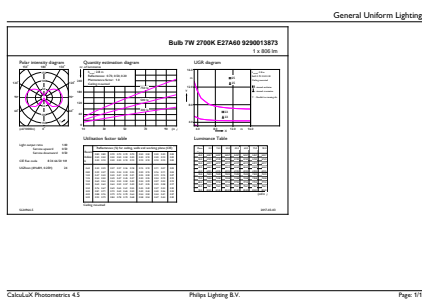

Photometrische Daten

General uniform lighting - CorePro LEDBulbND 7-60W E27 WW A60 CL G

Spectral Power Distribution Colour - CorePro LEDBulbND 7-60W E27 WW A60 CL G