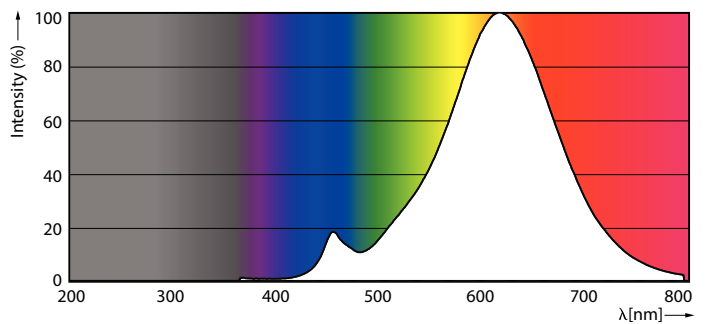

Photometrische Daten

General uniform lighting - CorePro LEDBulbND 7-60W E27 WW A60 CL G

Spectral Power Distribution Colour - CorePro LEDBulbND 7-60W E27 WW A60 CL G