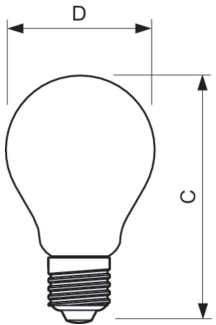

## Abmessungsskizzen

Product	D	C
CorePro LEDBulbND 7-60W E27 WW A60 CL G	60 mm	104 mm