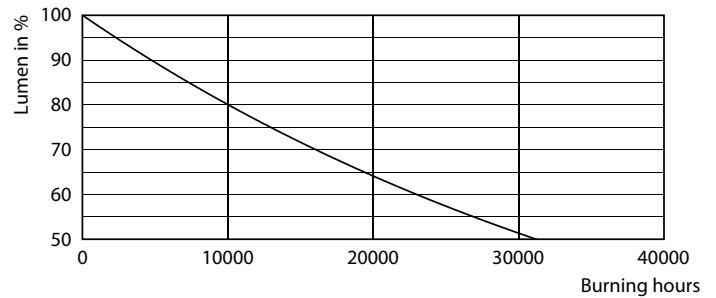

Produkt Daten

Allgemeine Informationen	
Sockel	E14
Nennlebensdauer	15.000 Stunde(n)
Schaltzyklus	50.000
Beleuchtungstechnologie	LEDbulb
Garantiedauer	2 Jahre
Lichttechnische Daten	
Farbcode	827 [CCT of 2700K]
Ausstrahlungswinkel (Nom)	240 Grad
Lichtstrom	150 lm
Lichtfarbe	Warmweiß (WW)
Ähnlichste Farbtemperatur	2700 K
Nennlichtausbeute (Nom)	88,00 lm/W
Farbkonsistenz	<6
Farbwiedergabeindex (CRI)	80
Restlichtstrom am Ende der Nennlebensdauer (Nom.)	70 %

CorePro Kunststoff-LED-Speziellampen

Photometrische Daten

Spectral Power Distribution Colour - Corepro LED T25 ND 1.7-15W E14 827

Lebensdauer

Life Expectancy Diagram

Lumen Maintenance Diagram - Corepro LED T25 ND 1.7-15W E14 827