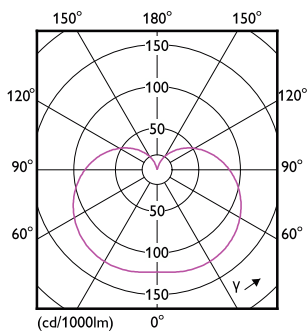

Anwendungsbedingungen

Eine Verwendung in geschlossenen Leuchten ist möglich	No
---	----

Produktdaten

Bestell-Produktname	Corepro LED T25 ND 1.7-15W E14 827
Gesamtbezeichnung des Produkts	Corepro LED T25 ND 1.7-15W E14 827
Gesamt-Produktcode	871951438986100
Bestellcode	38986100
Material-Nr. (12NC)	929001325702
Anzahl pro Verpackung	1
EAN/UPC – Produkt/Kiste	8719514389861
Zähler – Pakete pro Außenkarton	12
EAN Umverpackung	8719514389878

Abmessungsskizzen

Product	D	C
Corepro LED T25 ND 1.7-15W E14 827	25 mm	59 mm

Photometrische Daten

Light Distribution Diagram - Corepro LED T25 ND 1.7-15W E14 827

General uniform lighting - Corepro LED T25 ND 1.7-15W E14 827