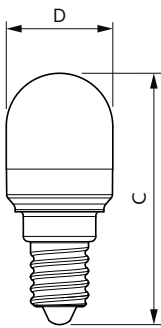

CorePro Kunststoff-LED-Speziallampen

Mechanik und Gehäuse

Kolbenausführung	Matt
Kolbenform	T25
Nettogewicht (Stück)	0,008 kg

Genehmigung und Anwendung

Energieeffizienzklasse	F
Energieverbrauch kWh/1.000 Std.	2 kWh
EPREL-Registrierungsnummer	391879
CE-Zeichen	Ja
EU RoHS-konform	Ja
EyeComfort	Ja
Flackerwert (PstLM) – Flackerwert gemäß EN 61000-3-3	1
Messung der Sichtbarkeit des Stroboskopeffekts (SVM)	0,4
Umgebungstemperaturbereich	-20 bis +45 °C

Abmessungsskizzen

Product	D	C
Corepro LED T25 ND 1.7-15W E14 827	25 mm	59 mm

Photometrische Daten

Light Distribution Diagram - Corepro LED T25 ND 1.7-15W E14 827

General uniform lighting - Corepro LED T25 ND 1.7-15W E14 827