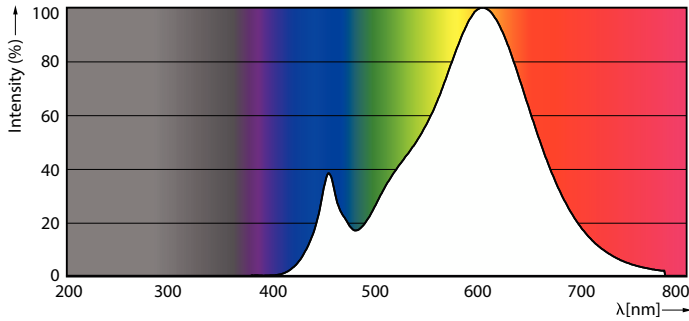

CorePro Kunststoff-LED-Speziellampen

Photometrische Daten

Spectral Power Distribution Colour - Corepro LED T25 ND 1.7-15W E14 827