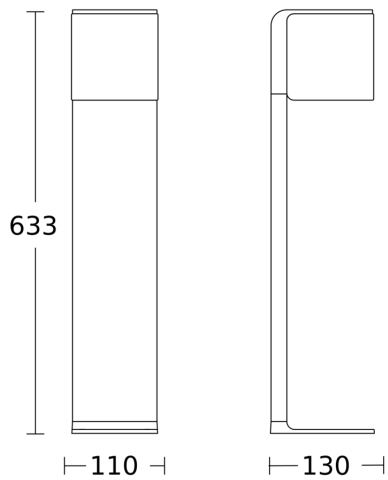

## Technische Daten

|                         |   |                              |                          |
|-------------------------|---|------------------------------|--------------------------|
| Abmessungen (L x B x H) | 130 x 110 x 633 mm  | Werkstoff der Abdeckung      | Kunststoff opal          |
| Mit Leuchtmittel        | Ja, STEINEL LED-System  | Netzanschluss                | 220 – 240 V / 50 – 60 Hz |
| Herstellergarantie      | 3 Jahre   | Leistung                     | 9,1 W                    |
| Mit Fernbedienung       | Nein  | Montagehöhe max              | 2,50 m                   |
| Variante                | ohne Bewegungsmelder, mit Bluetooth                                   | Lichtstrom Gesamtprodukt     | 650 lm                   |
| VPE1, EAN               | 4007841079284   | gemessener Lichtstrom (360°) | 650 lm                   |
| Anwendung, Ort          | Außenbereich  | Gesamtprodukt Effizienz      | 71 lm/W                  |
| Anwendung, Raum         | Garten, Hauseingang, Hof & Einfahrt, Rund ums Haus, Terrasse / Balkon | Farbtemperatur               | 3000 K                   |
| Farbe                   | Anthrazit   | Leuchtmittel                 | LED nicht austauschbar   |
| Inkl. Hausnummernbogen  | Nein  | Lebensdauer LED L70B50 (25°) | > 60000 Std              |
| Montageort              | Stand   | Vernetzung via               | Bluetooth                |
| Schutzart               | IP44  | Farbwiedergabeindex CRI      | = 82                     |
| Schutzklasse            | I   | optimale Montagehöhe         | 2 m                      |
| Werkstoff des Gehäuses  | Kunststoff  |                              |                          |

# GL 80 C

ohne Bewegungsmelder, mit Bluetooth  
EAN 4007841 079284  
Art.-Nr. 079284

## Maßzeichnung