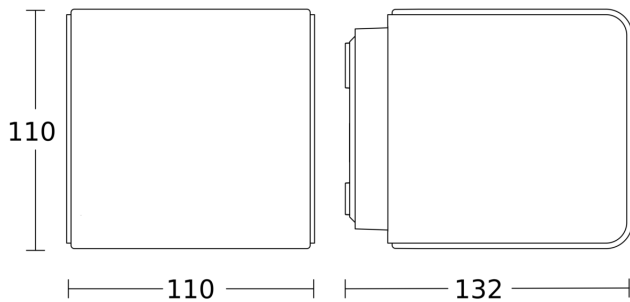

L 830 C

ohne Bewegungsmelder, mit Bluetooth
EAN 4007841 079253
Art.-Nr. 079253

Technische Daten

Schutzart	IP44
Schutzklasse	II
Umgebungstemperatur	-20 – 40 °C
Werkstoff des Gehäuses	Kunststoff
Werkstoff der Abdeckung	Kunststoff opal
Netzanschluss	220 – 240 V / 50 – 60 Hz

Vernetzung	Ja
Vernetzung via	Bluetooth Mesh Connect
Farbwiedergabeindex CRI	= 82

Maßzeichnung