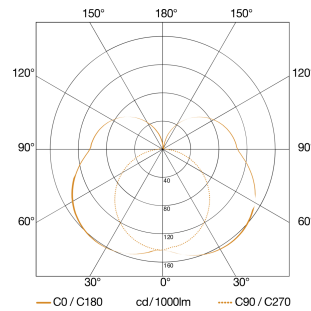

Technische Daten

Abmessungen (L x B x H)	132 x 110 x 110 mm
Mit Leuchtmittel	Ja, STEINEL LED-System
Herstellergarantie	3 Jahre
Einstellungen via	Connect Bluetooth Mesh, Smartphone, Tablet
Mit Fernbedienung	Nein
Variante	ohne Bewegungsmelder, mit Bluetooth
VPE1, EAN	4007841079253
Anwendung, Ort	Außenbereich
Anwendung, Raum	Außenbereich, Garten, Hauseingang, Hof & Einfahrt, Rund ums Haus, Terrasse / Balkon
Farbe	Anthrazit
Inkl. Hausnummernbogen	Nein
Montageort	Wand
Schlagfestigkeit	IK03

Leistung	9,1 W
Dämmerungsschalter	Nein
Lichtstrom Gesamtprodukt	493 lm
gemessener Lichtstrom (360°)	493 lm
Gesamtprodukt Effizienz	54 lm/W
Farbtemperatur	3000 K
Leuchtmittel	LED nicht austauschbar
Lebensdauer LED (Max. °C)	50000 Std
Lebensdauer LED L70B50 (25°)	> 60000 Std
Sockel	Ohne
LED Kühlsystem	Passive Thermo Control
Softlichtstart	Nein
Dauerlicht	schaltbar
Grundlichtfunktion	Nein
Hauptlicht einstellbar	0 - 100 %
Dämmerungseinstellung Teach	Nein

<https://www.steinell.de>

Technische Änderungen vorbehalten

04.2024

Seite 1 von 2

L 830 C

ohne Bewegungsmelder, mit Bluetooth
 EAN 4007841 079253
 Art.-Nr. 079253

Technische Daten

Schutzart	IP44
Schutzklasse	II
Umgebungstemperatur	-20 – 40 °C
Werkstoff des Gehäuses	Kunststoff
Werkstoff der Abdeckung	Kunststoff opal
Netzanschluss	220 – 240 V / 50 – 60 Hz

Vernetzung	Ja
Vernetzung via	Bluetooth Mesh Connect
Farbwiedergabeindex CRI	= 82

Maßzeichnung

Lichtverteilungskurve

Leistung	9,1 W
Mit Leuchtmittel	Ja, STEINEL LED-System
Leuchtmittel	LED nicht austauschbar
gemessener Lichtstrom (360°)	493 lm
Farbtemperatur	3000 K
Farbwiedergabeindex	80-89
Lebensdauer LED (Max. °C)	50000 Std
LED Kühlsystem	Passive Thermo Control