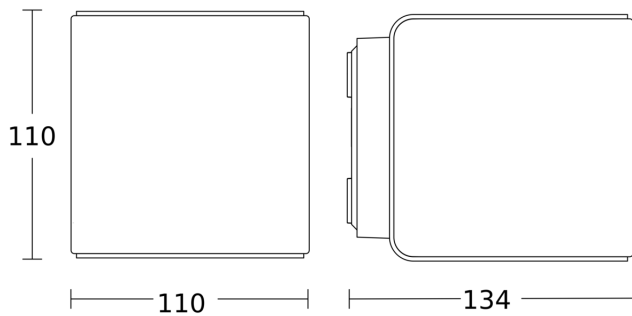

L 840 C

ohne Bewegungsmelder, mit Bluetooth
EAN 4007841 079277
Art.-Nr. 079277

Technische Daten

Schutzart	IP44
Schutzklasse	II
Umgebungstemperatur	von -20 bis 40 °C
Werkstoff des Gehäuses	Kunststoff
Werkstoff der Abdeckung	Kunststoff opal
Netzanschluss	220 – 240 V / 50 – 60 Hz
Leistung	9,1 W

Vernetzung via	Bluetooth Mesh
Farbwiedergabeindex CRI	= 82
Produkt Kategorie	Außenleuchte ohne Sensor

Zubehör

EAN 4007841 088620

Funkschalter TapDuo C

Maßzeichnung