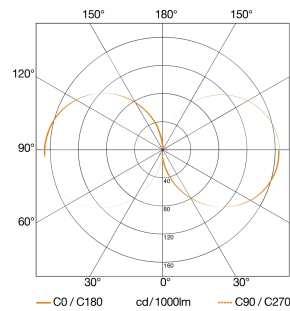

Technische Daten

Abmessungen (L x B x H)	134 x 110 x 110 mm
Mit Leuchtmittel	Ja, STEINEL LED-System
Herstellergarantie	3 Jahre
Einstellungen via	Connect Bluetooth Mesh, Smartphone, Tablet
Mit Fernbedienung	Nein
Variante	ohne Bewegungsmelder, mit Bluetooth
VPE1, EAN	4007841079277
Anwendung, Ort	Außenbereich
Anwendung, Raum	Außenbereich, Garten, Hauseingang, Hof & Einfahrt, Rund ums Haus, Terrasse / Balkon
Farbe	Anthrazit
Inkl. Hausnummernbogen	Nein
Montageort	Wand
Schlagfestigkeit	IK03

Vernetzung via	Bluetooth Mesh
Farbwiedergabeindex CRI	= 82
Produkt Kategorie	Außenleuchte ohne Sensor

Zubehör

EAN 4007841 088620

Funkschalter TapDuo C

Maßzeichnung

Lichtverteilungskurve

Leistung	9,1 W
Mit Leuchtmittel	Ja, STEINEL LED-System
Leuchtmittel	LED nicht austauschbar
gemessener Lichtstrom (360°)	319 lm
Farbtemperatur	3000 K
Farbwiedergabeindex	80-89
Lebensdauer LED (Max. °C)	50000 Std
LED Kühlsystem	Passive Thermo Control