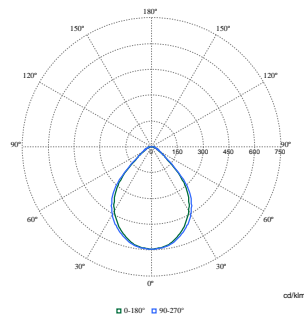

Photometrische Daten

Polar Normal (separate) - SM340CI - 910925868898