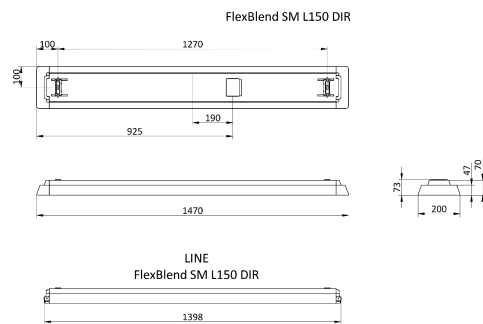

FlexBlend, Anbauleuchten

Messung der Sichtbarkeit des Stroboskopeffekts (SVM)	0,4
Umgebungstemperaturbereich	+10 bis +40 °C
Initialkennwerte (IEC-konform)	
Lichtstromtoleranz	+/-10%
Anfängliche Farbsättigung	0.38,0.37
Toleranz Leistungsaufnahme	+/-10%
Lebensdauer kennwerte (IEC-konform)	
Ausfallrate des Betriebsgerätes bei mittlerer Nutzlebensdauer von 50.000 Std.	5 %
Lichtstromstabilität (EN-IEC 62722-2-1) bei mittlerer Nutzlebensdauer* von 50.000 Std.	L85
Lichtstromstabilität (EN-IEC 62722-2-1) bei mittlerer Nutzlebensdauer* von 100.000 Std.	L75

Produkt Daten	
Bestell-Produktname	SM340C 45S/940 SEIA MLO U4 L150 WH
Gesamtbezeichnung des Produkts	SM340C 45S/940 SEIA MLO U4 L150 WH
Gesamt-Produktcode	871951470811200
Bestellcode	70811200
Material-Nr. (12NC)	910925868898
Anzahl pro Verpackung	1
EAN/UPC – Produkt/Kiste	8719514708112
Zähler - Pakete pro Außenkarton	1
EAN Umverpackung	8719514708112
Produktfamiliencode	SM340C [FLEXBLEND STAND-ALONE]

Abmessungsskizzen