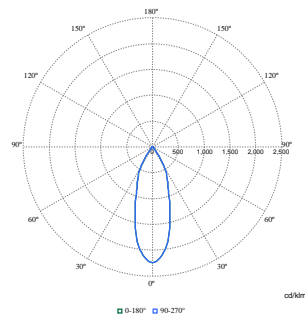

LuxSpace Accent Compact Einbaustrahler Schwenkbar

EU RoHS-konform	Ja
Bemessungsumgebungstemperatur (Tq)	25 °C
Flackerwert (PstLM) – Flackerwert gemäß EN 61000-3-3	1
Messung der Sichtbarkeit des Stroboskopeffekts (SVM)	0,5
Umgebungstemperaturbereich	+10 bis +35 °C

Initialkennwerte (IEC-konform)

Lichtstromtoleranz	+/-10%
Anfängliche Farbsättigung	(0.422,0.386)<2
Toleranz Leistungsaufnahme	+/-10%
Standardabweichung vom Farbabgleich (McAdam Ellipse)	SDCM≤2

Lebensdauer kennwerte (IEC-konform)

Ausfallrate des Betriebsgerätes bei mittlerer Nutzlebensdauer von 50.000 Std.	10 %
Ausfallrate des Betriebsgerätes bei mittlerer Nutzlebensdauer von 100.000 Std.	10 %

Lichtstromstabilität (EN-IEC 62722-2-1) bei mittlerer Nutzlebensdauer* von 50.000 Std.	L85
Lichtstromstabilität (EN-IEC 62722-2-1) bei mittlerer Nutzlebensdauer* von 100.000 Std.	L80

Produktdaten

Bestell-Produktname	RS771B 27S/PC930 PSU-E HWB WH
Gesamtbezeichnung des Produkts	RS771B 27S/PC930 PSU-E HWB WH
Gesamt-Produktcode	871869997895200
Bestellcode	97895200
Material-Nr. (12NC)	910505101580
Anzahl pro Verpackung	1
EAN/UPC – Produkt/Kiste	8718699978952
Zähler – Pakete pro Außenkarton	1
EAN Umverpackung	8718699978952
Produktfamiliencode	RS771B [LUXSPACE ACCENT COMPACT ADJUSTABLE]

Abmessungsskizzen

Photometrische Daten

Polar Normal (separate) - RS770BI - 910505101580