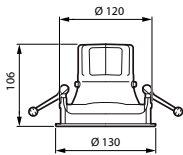

Abmessungsskizzen

Photometrische Daten

Polar Normal (separate) - RS770BI - 910505101580

LuxSpace Accent Compact Einbaustrahler Schwenkbar