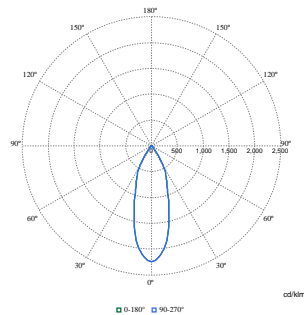

LuxSpace Accent Compact Einbaustrahler Schwenkbar

Bemessungsumgebungstemperatur (Tq)	25 °C
Flackerwert (PstLM) – Flackerwert gemäß EN 61000-3-3	1
Messung der Sichtbarkeit des Stroboskopeffekts (SVM)	0,5
Umgebungstemperaturbereich	+10 bis +35 °C
Initialkennwerte (IEC-konform)	
Lichtstromtoleranz	+/-10%
Anfängliche Farbsättigung	(0.478,0.382)<2
Toleranz Leistungsaufnahme	+/-10%
Standardabweichung vom Farbabgleich (McAdam Ellipse)	SDCM≤2
Lebensdauer kennwerte (IEC-konform)	
Ausfallrate des Betriebsgerätes bei mittlerer Nutzlebensdauer von 50.000 Std.	10 %
Ausfallrate des Betriebsgerätes bei mittlerer Nutzlebensdauer von 100.000 Std.	10 %

Lichtstromstabilität (EN-IEC 62722-2-1) bei mittlerer Nutzlebensdauer* von 50.000 Std.	L85
Lichtstromstabilität (EN-IEC 62722-2-1) bei mittlerer Nutzlebensdauer* von 100.000 Std.	L80
Produktdaten	
Bestell-Produktname	RS771B 27S/ROSE PSU-E HWB FG WH
Gesamtbezeichnung des Produkts	RS771B 27S/ROSE PSU-E HWB FG WH
Gesamt-Produktcode	871869997896900
Bestellcode	97896900
Material-Nr. (12NC)	910505101581
Anzahl pro Verpackung	1
EAN/UPC – Produkt/Kiste	8718699978969
Zähler – Pakete pro Außenkarton	1
EAN Umverpackung	8718699978969
Produktfamiliencode	RS771B [LUXSPACE ACCENT COMPACT ADJUSTABLE]

Abmessungsskizzen

Photometrische Daten

Polar Normal (separate) - RS770BI - 910505101581