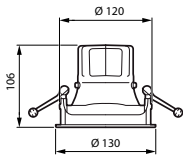

LuxSpace Accent Compact Einbaustrahler Schwenkbar

Bemessungsumgebungstemperatur (Tq)	25 °C
Flackerwert (PstLM) – Flackerwert gemäß EN 61000-3-3	1
Messung der Sichtbarkeit des Stroboskopeffekts (SVM)	0,5
Umgebungstemperaturbereich	+10 bis +35 °C
Initialkennwerte (IEC-konform)	
Lichtstromtoleranz	+/-10%
Anfängliche Farbsättigung	(0.478,0.382)<2
Toleranz Leistungsaufnahme	+/-10%
Standardabweichung vom Farbabgleich (McAdam Ellipse)	SDCM≤2
Lebensdauer kennwerte (IEC-konform)	
Ausfallrate des Betriebsgerätes bei mittlerer Nutzlebensdauer von 50.000 Std.	10 %
Ausfallrate des Betriebsgerätes bei mittlerer Nutzlebensdauer von 100.000 Std.	10 %

Lichtstromstabilität (EN-IEC 62722-2-1) bei mittlerer Nutzlebensdauer* von 50.000 Std.	L85
Lichtstromstabilität (EN-IEC 62722-2-1) bei mittlerer Nutzlebensdauer* von 100.000 Std.	L80
Produktdaten	
Bestell-Produktname	RS771B 27S/ROSE PSU-E HWB FG WH
Gesamtbezeichnung des Produkts	RS771B 27S/ROSE PSU-E HWB FG WH
Gesamt-Produktcode	871869997896900
Bestellcode	97896900
Material-Nr. (12NC)	910505101581
Anzahl pro Verpackung	1
EAN/UPC – Produkt/Kiste	8718699978969
Zähler – Pakete pro Außenkarton	1
EAN Umverpackung	8718699978969
Produktfamiliencode	RS771B [LUXSPACE ACCENT COMPACT ADJUSTABLE]

Abmessungsskizzen