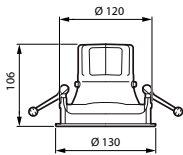

LuxSpace Accent Compact Einbaustrahler Schwenkbar

EU RoHS-konform	Ja
Bemessungsumgebungstemperatur (Tq)	25 °C
Flackerwert (PstLM) – Flackerwert gemäß EN 61000-3-3	1
Messung der Sichtbarkeit des Stroboskopeffekts (SVM)	0,5
Umgebungstemperaturbereich	+10 bis +35 °C

Initialkennwerte (IEC-konform)

Lichtstromtoleranz	+/-10%
Anfängliche Farbsättigung	(0.343,0.331)<3
Toleranz Leistungsaufnahme	+/-10%
Standardabweichung vom Farbabgleich (McAdam Ellipse)	SDCM≤3

Lebensdauer kennwerte (IEC-konform)

Ausfallrate des Betriebsgerätes bei mittlerer Nutzlebensdauer von 50.000 Std.	10 %
Ausfallrate des Betriebsgerätes bei mittlerer Nutzlebensdauer von 100.000 Std.	10 %

Lichtstromstabilität (EN-IEC 62722-2-1) bei mittlerer Nutzlebensdauer* von 50.000 Std.	L85
Lichtstromstabilität (EN-IEC 62722-2-1) bei mittlerer Nutzlebensdauer* von 100.000 Std.	L80

Produktdaten

Bestell-Produktname	RS771B 27S/FR PSU-E HWB FG WH
Gesamtbezeichnung des Produkts	RS771B 27S/FR PSU-E HWB FG WH
Gesamt-Produktcode	871869997899000
Bestellcode	97899000
Material-Nr. (12NC)	910505101584
Anzahl pro Verpackung	1
EAN/UPC – Produkt/Kiste	8718699978990
Zähler – Pakete pro Außenkarton	1
EAN Umverpackung	8718699978990
Produktfamilienocode	RS771B [LUXSPACE ACCENT COMPACT ADJUSTABLE]

Abmessungsskizzen