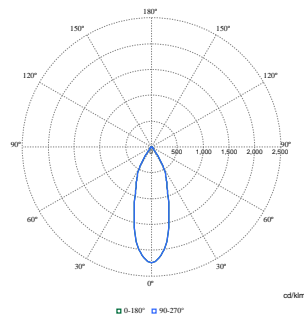

LuxSpace Accent Compact Einbaustrahler Schwenkbar

EU RoHS-konform	Ja
Bemessungsumgebungstemperatur (Tq)	25 °C
Flackerwert (PstLM) – Flackerwert gemäß EN 61000-3-3	1
Messung der Sichtbarkeit des Stroboskopeffekts (SVM)	0,5
Umgebungstemperaturbereich	+10 bis +35 °C

Initialkennwerte (IEC-konform)

Lichtstromtoleranz	+/-10%
Anfängliche Farbsättigung	(0.343,0.331)<3
Toleranz Leistungsaufnahme	+/-10%
Standardabweichung vom Farbabgleich (McAdam Ellipse)	SDCM≤3

Lebensdauer kennwerte (IEC-konform)

Ausfallrate des Betriebsgerätes bei mittlerer Nutzlebensdauer von 50.000 Std.	10 %
Ausfallrate des Betriebsgerätes bei mittlerer Nutzlebensdauer von 100.000 Std.	10 %

Lichtstromstabilität (EN-IEC 62722-2-1) bei mittlerer Nutzlebensdauer* von 50.000 Std.	L85
Lichtstromstabilität (EN-IEC 62722-2-1) bei mittlerer Nutzlebensdauer* von 100.000 Std.	L80

Produktdaten

Bestell-Produktname	RS771B 27S/FR PSU-E HWB FG WH
Gesamtbezeichnung des Produkts	RS771B 27S/FR PSU-E HWB FG WH
Gesamt-Produktcode	871869997899000
Bestellcode	97899000
Material-Nr. (12NC)	910505101584
Anzahl pro Verpackung	1
EAN/UPC – Produkt/Kiste	8718699978990
Zähler – Pakete pro Außenkarton	1
EAN Umverpackung	8718699978990
Produktfamilienocode	RS771B [LUXSPACE ACCENT COMPACT ADJUSTABLE]

Abmessungsskizzen

Photometrische Daten

Polar Normal (separate) - RS770BI - 910505101584