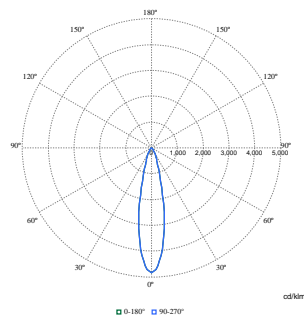

LuxSpace Accent Performance Einbaustrahler Schwenkbar

Bemessungsumgebungstemperatur (Tq)	25 °C
Flackerwert (PstLM) – Flackerwert gemäß EN 61000-3-3	1
Messung der Sichtbarkeit des Stroboskopeffekts (SVM)	0,5
Umgebungstemperaturbereich	+10 bis +35 °C

Initialkennwerte (IEC-konform)

Lichtstromtoleranz	+/-10%
Anfängliche Farbsättigung	(0.434,0.403)<3
Toleranz Leistungsaufnahme	+/-10%
Standardabweichung vom Farbabgleich (McAdam Ellipse)	SDCM≤3

Lebensdauer kennwerte (IEC-konform)

Ausfallrate des Betriebsgerätes bei mittlerer Nutzlebensdauer von 50.000 Std.	10 %
Ausfallrate des Betriebsgerätes bei mittlerer Nutzlebensdauer von 100.000 Std.	10 %

Lichtstromstabilität (EN-IEC 62722-2-1) bei mittlerer Nutzlebensdauer* von 50.000 Std.	L90
Lichtstromstabilität (EN-IEC 62722-2-1) bei mittlerer Nutzlebensdauer* von 100.000 Std.	L80

Produktdaten

Bestell-Produktname	RS781B 60S/830 PSU-E HMB WH
Gesamtbezeichnung des Produkts	RS781B 60S/830 PSU-E HMB WH
Gesamt-Produktcode	871869997952200
Bestellcode	97952200
Material-Nr. (12NC)	910505101638
Anzahl pro Verpackung	1
EAN/UPC – Produkt/Kiste	8718699979522
Zähler – Pakete pro Außenkarton	1
EAN Umverpackung	8718699979522
Produktfamiliencode	RS781B [LUXSPACE ACCENT COMPACT ADJUSTABLE]

Abmessungsskizzen

Photometrische Daten

Polar Normal (separate) - RS780BI - 910505101638