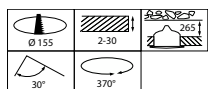

LuxSpace Accent Performance Einbaustrahler Schwenkbar

Bemessungsumgebungstemperatur (Tq)	25 °C
Flackerwert (PstLM) – Flackerwert gemäß EN 61000-3-3	1
Messung der Sichtbarkeit des Stroboskopeffekts (SVM)	0,5
Umgebungstemperaturbereich	+10 bis +35 °C

Initialkennwerte (IEC-konform)

Lichtstromtoleranz	+/-10%
Anfängliche Farbsättigung	(0.434,0.403)<3
Toleranz Leistungsaufnahme	+/-10%
Standardabweichung vom Farbabgleich (McAdam Ellipse)	SDCM≤3

Lebensdauer kennwerte (IEC-konform)

Ausfallrate des Betriebsgerätes bei mittlerer Nutzlebensdauer von 50.000 Std.	10 %
Ausfallrate des Betriebsgerätes bei mittlerer Nutzlebensdauer von 100.000 Std.	10 %

Lichtstromstabilität (EN-IEC 62722-2-1) bei mittlerer Nutzlebensdauer* von 50.000 Std.	L90
Lichtstromstabilität (EN-IEC 62722-2-1) bei mittlerer Nutzlebensdauer* von 100.000 Std.	L80

Produktdaten

Bestell-Produktname	RS781B 60S/830 PSU-E HMB WH
Gesamtbezeichnung des Produkts	RS781B 60S/830 PSU-E HMB WH
Gesamt-Produktcode	871869997952200
Bestellcode	97952200
Material-Nr. (12NC)	910505101638
Anzahl pro Verpackung	1
EAN/UPC – Produkt/Kiste	8718699979522
Zähler – Pakete pro Außenkarton	1
EAN Umverpackung	8718699979522
Produktfamiliencode	RS781B [LUXSPACE ACCENT COMPACT ADJUSTABLE]

Abmessungsskizzen