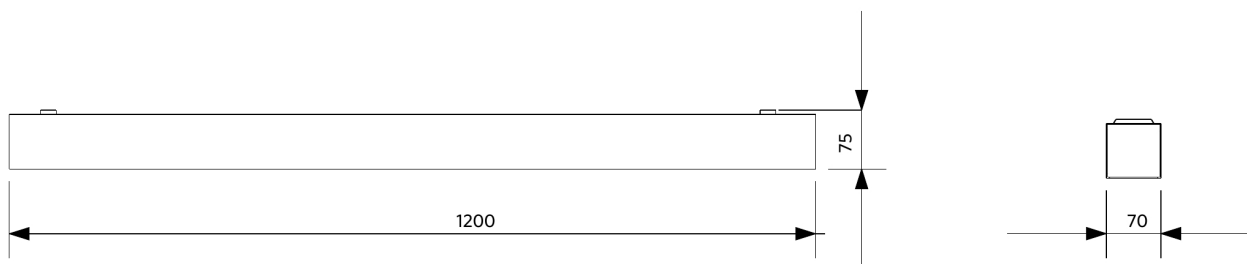

Artikel-nummer	Artikelbeschreibung	Ersatz für (W)	Watt (W)	Lumen	Lichtausbeute (lm/W)	UGR	CCT (K)	Gewicht (kg/st)
Einzelbatterieleuchte inklusive 3 Stunden Akku, DALI								
549004003600	LEDLima L12-30W-3000-DALI-EM3	TL 1x54W	30	3300	110	≤22	3000	2,95
549004003700	LEDLima L12-30W-4000-DALI-EM3	TL 1x54W	30	3450	115	≤22	4000	2,95
549004003800	LEDLima L15-36W-3000-DALI-EM3	TL 1x80W	36	3960	110	≤22	3000	3,48
549004003900	LEDLima L15-36W-4000-DALI-EM3	TL 1x80W	36	4140	115	≤22	4000	3,48

Zubehörteile

Aufhängelänge 1,5 m.

Technische Daten		Stromversorgung	
Lebensdauer (L70)	70.000 h	Frequenz	50/60 Hz
Lebensdauer (L80)	50.000 h	Nennspannung	220-240 V
Ein-/aus-Zyklen	100.000	DC input voltage	Siehe Kataloganhang, Anschlußwerte und Gleichstromlichkeit (DC-fähig)
Steuerbar	DALI / BLE2		
Abstrahlwinkel	70°		
Farbe	Aluminium		
CRI	> 80		
Schutzart (IP)	IP20		
Schlagfestigkeit	IK02		
Schutzklasse	I		
Risikogruppe (EN 62471)	RG0		
Mit Betriebsgerät	Ja		
Glüdrahtprüfung	650°C		
Leistungsfaktor	≥ 0,9		
		Material	
		Werkstoff des Gehäuses	Aluminium
		Optisches Material	Polycarbonat
		Anwendungsmöglichkeiten	
		Betriebstemperatur	-10-+45°C
		Anwendungstemperatur	+25°C
		Lagertemperatur	-25-+50°C

Produktmaße (mm)

LEDLima L12