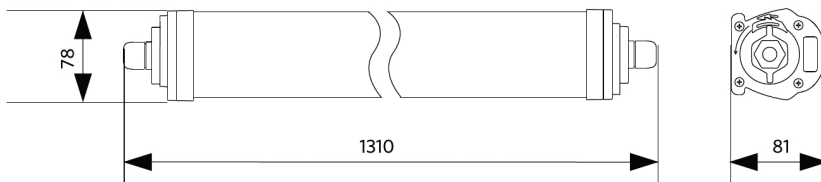

LEDWaterproof-P3 L1310