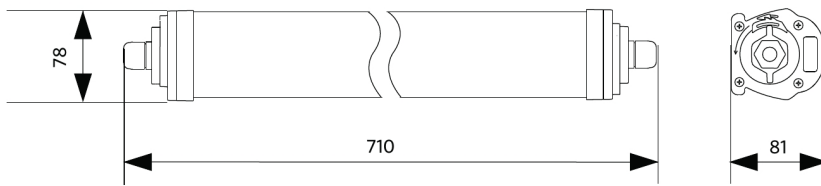

Produktmaße (mm)

LEDWaterproof-P3 L710