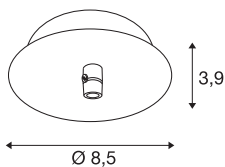

FITU single Rosette

soft gold

Die runde FITU Deckenrosette ist in verschiedenen Farbvarianten mit jeweils einer, drei oder fünf Ausgängen verfügbar und ermöglicht eine beliebige Kombination mit FITU E27 Pendelleuchten. Eine entsprechende Zugentlastung befindet sich im Lieferumfang.

TECHNISCHE DATEN

Art. Nr.	1002163
IP Code	IP20
Montage	Aufbau
Montagedetails	Decke
Nennspannung	220-240V ~50/60Hz V
Schutzklasse	I
Farbe	gold
Höhe	3.9 cm
Durchmesser	8.5 cm
Nettogewicht	0.16 kg
Bruttogewicht	0.209 kg
BIG WHITE Seite	279