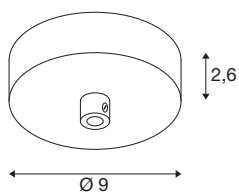

### Deckenrosette weiß

Bei der SLV FITU Deckenrosette in weiß handelt es sich um eine formschöne Deckenrosette zur Aufbaumontage von Pendelleuchten der FITU Serie.

## TECHNISCHE DATEN

Art. Nr.	1004745
IP Code	IP 20
Nennspannung	220-240V ~50/60Hz V
Schutzklasse	I
Farbe	weiß
Höhe	2.6 cm
Durchmesser	9 cm
Nettogewicht	0.183 kg
Bruttogewicht	0.231 kg
BIG WHITE Seite	281