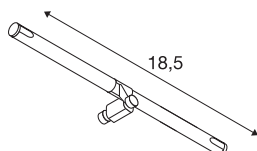

## COSMIC

Lampenhalter für TENSEO Niedervolt-Seilsystem, QR-C51, weiß, schwenkbar, 2 Stück

Schwenkbarer Strahler COSMIC für das Niedervolt Seil-System. Durch den verbauten GX5,3 Sockel ist der Strahler für Halogen- sowie LED-Leuchtmittel geeignet. Der kompatible Seilabstand beträgt 15,5cm.

## TECHNISCHE DATEN

Art. Nr.	139091
Fassung	GX5.3
Leuchtmittel	QR-C51
Anzahl Fassungen	1
Leuchtmittel inklusive	Nein
Anzahl unterschiedliche Lichtauslässe	1
Schwenkbereich	90 °
Dreh- oder Schwenkbar	rotary bar and tiltable
IP Code	IP 20
Montage	Aufbau
Montagedetails	Decke, Schiene Decke
Primäre Nennspannung	12V ~50Hz
Schutzklasse	III
Wattage	35 W
Farbe	weiß
Lichtaustritt	direkt
Breite	18.5 cm
Höhe	3 cm
Tiefe	3.1 cm
Nettogewicht	0.229 kg
Bruttogewicht	0.249 kg
BIG WHITE Seite	487