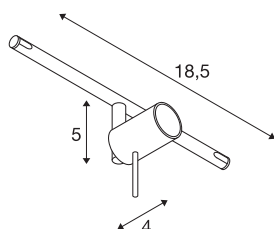

SYROS

Seilleuchte für TENSEO Niedervolt-Seilsystem,
QR-C51, weiß

Aus Stahl bestehender, dreh- und schwenkbarer Strahler SYROS für das Niedervolt Seil-System. Durch den verbauten G5,3 Sockel ist der Strahler für Halogen- sowie LED-Leuchtmittel geeignet. Der maximal kompatible Seilabstand beträgt 15,5cm.

TECHNISCHE DATEN

Art. Nr.	139101
Fassung	GX5.3
Leuchtmittel	QR-C51
Anzahl Fassungen	1
Leuchtmittel inklusive	Nein
Anzahl unterschiedliche Lichtauslässe	1
Schwenkbereich	90 °
Horizontaler Drehbereich	350 °
Dreh- oder Schwenkbar	rotary bar and tiltable
IP Code	IP 20
Montage	Aufbau
Montagedetails	Decke, Schiene Decke
Primäre Nennspannung	12V ~50Hz
Schutzklasse	III
Wattage	50 W
Farbe	weiß
Lichtaustritt	direkt
Breite	18.5 cm
Höhe	10 cm
Durchmesser	2.6 cm
Nettogewicht	0.174 kg
Bruttogewicht	0.223 kg