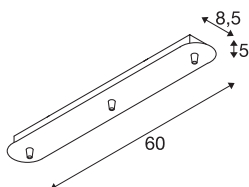

## FITU tripple Rosette lang

**schwarz**

Die längliche FITU Deckenrosette ist in verschiedenen Farbvarianten mit drei oder fünf Ausgängen verfügbar und ermöglicht eine beliebige Kombination mit FITU E27 Pendelleuchten. Eine entsprechende Zugentlastung befindet sich im Lieferumfang.

### TECHNISCHE DATEN

Art. Nr.	1001818
IP Code	IP 20
Montage	Aufbau
Montagedetails	Decke
Nennspannung	230V ~50Hz V
Schutzklasse	I
Farbe	schwarz
Länge	60 cm
Breite	8.5 cm
Höhe	5 cm
Nettogewicht	1.09 kg
Bruttogewicht	1.463 kg