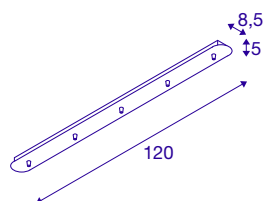

## FITU fünfach Rosette lang

weiß

Die längliche FITU Deckenrosette ist in verschiedenen Farbvarianten mit fünf Ausgängen verfügbar und ermöglicht eine beliebige Kombination mit FITU E27 Pendelleuchten. Eine entsprechende Zugentlastung befindet sich im Lieferumfang.

### TECHNISCHE DATEN

Art. Nr.	1001821
IP Code	IP 20
Montage	Aufbau
Montagedetails	Decke
Nennspannung	230V ~50Hz V
Schutzklasse	I
Farbe	weiß
Länge	120 cm
Breite	8.5 cm
Höhe	5 cm
Nettogewicht	2.06 kg
Bruttogewicht	2.699 kg