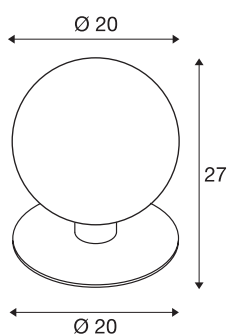

## GLOO PURE 27

Outdoor Stehleuchte, E27, anthrazit, IP44

Die Standleuchte GLOO PURE besteht aus einem lackierten Aluminiumrohr welches in einer satinierten Echtglaskugel endet. Ausgestattet mit einer E27 Fassung können sowohl Energiespar- als auch LED Leuchtmittel verwendet werden. Durch Schutzart IP44 ist Sie für den Außenbereich geeignet. Die GLOO PURE Serie beinhaltet des Weiteren Wand- sowie Standleuchten und ist somit universell einsetzbar. Optional ist ein Erdspeiß sowie eine Verbindungsbox zum sicheren, elektrischem Anschluss im runden Leuchtschaft verfügbar. Der Anschluss erfolgt jeweils an 230V Netzspannung.

## TECHNISCHE DATEN

Art. Nr.	1001999
Fassung	E27
Anzahl Fassungen	1
IP Code	IP 44
Schlagfestigkeitsklasse	IK 02
Schlagfestigkeit	0.2 Joule
Montage	Aufbau
Montagedetails	Boden
Primäre Nennspannung	220-240V ~50/60Hz
Schutzklasse	I
Wattage	23 W
Farbe	anthrazit
Lichtstärkeverteilung	rotationssymmetrisch
Lichtaustritt	diffus
Höhe	27 cm
Durchmesser	20 cm
Nettogewicht	1.358 kg
Bruttogewicht	2.119 kg
BIG WHITE Seite	655