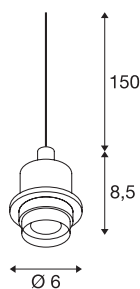

FENDA

Pendelabhängung, A60, weiß, ohne Schirm, ohne Rosette, offenes Kabel, max. 60W

Die FENDA Pendelabhängung mit offenem Kabelende aus unserem MIX & MATCH Pendelleuchten System ermöglicht eine individuelle Zusammenstellung mit FENDA Leuchtschirmen. Durch den verbauten E27 Sockel ist die Leuchte für LED- und Energiesparleuchtmittel geeignet.

TECHNISCHE DATEN

Art. Nr.	132661
Fassung	E27
Anzahl Fassungen	1
IP Code	IP 20
Montage	Aufbau
Montagedetails	Pendelprofil
Primäre Nennspannung	220-240V ~50/60Hz
Schutzklasse	II
Wattage	60 W
Farbe	weiß
Höhe	8.5 cm
Durchmesser	6 cm
Nettogewicht	0.206 kg
Bruttogewicht	0.246 kg
BIG WHITE Seite	296