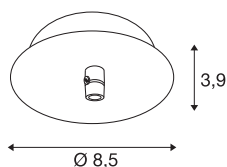

DECKENROSETTE FITU

1er Rosette, rund, schwarz, inkl. Zugentlastung

Die runde FITU Deckenrosette ist in verschiedenen Farbvarianten mit jeweils einer, drei oder fünf Ausgängen verfügbar und ermöglicht eine beliebige Kombination mit FITU E27 Pendelleuchten. Eine entsprechende Zugentlastung befindet sich im Lieferumfang.

TECHNISCHE DATEN

| | |
|-----------------|---------------------|
| Art. Nr. | 132600 |
| IP Code | IP20 |
| Montage | Aufbau |
| Montagedetails | Decke |
| Nennspannung | 220-240V ~50/60Hz V |
| Schutzklasse | I |
| Farbe | schwarz |
| Höhe | 3.9 cm |
| Durchmesser | 8.5 cm |
| Nettogewicht | 0.164 kg |
| Bruttogewicht | 0.213 kg |
| BIG WHITE Seite | 279 |