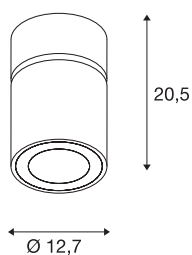

SUPROS

Indoor LED Deckenaufbauleuchte, rund, weiß, 4000K, 60° Reflektor, CRI90, 3520lm

Die Leuchten Serie SUPROS überzeugt durch vielfältige Anwendungsmöglichkeiten, herausragende LED Technik und einem stimmigen Design. Mit ihrem sehr hohen Lichtstrom ist die SUPROS Produktfamilie ideal geeignet für den Austausch von leistungsintensiven, konventionellen Beleuchtungsanlagen. Der im Lieferumfang befindliche, breitabstrahlende Reflektor ist gegen separat erhältliche Reflektoren mit geringeren Abstrahlwinkeln ohne den Einsatz von Werkzeug austauschbar. Durch die werkseitig verbauten LED Treiber sind alle Leuchten der Serie für den direkten Anschluss an 230V Netzspannung geeignet.

TECHNISCHE DATEN

Art. Nr.	1003286
Dreh- oder Schwenkbar	rotary bar and tiltable
IP Code	IP 20
Montage	Aufbau
Montagedetails	Decke
Primäre Nennspannung	220-240V ~50/60Hz
Sekundär Strom / Spannung	950 mA
Schutzklasse	I
Wattage	36 W
Umgebungstemperatur	25 °C
Höhe Einschaltstrom	18.6 A
Dauer Einschaltstrom	240 µs
Stroboskop-Effekt (SVM)	0.01
Lumen	3520 lm
Lichtfarbtemperatur	4000 Kelvin
Abstrahlwinkel	60 °
Farbe	weiß
CRI	90
LXXBXX Daten	L70B50
Lebensdauer	50000 h
Lichtstärkeverteilung	rotationssymmetrisch
Lichtaustritt	direkt

Lichtquelle

791850	
--------	---

Zubehör

114104	REFLEKTOR , für SU-PROS, 40°, inkl. Glas und Fixierring
114102	REFLEKTOR , für SU-PROS, 20°, inkl. Glas und Fixierring

Risikogruppe	1
Höhe	20.5 cm
Durchmesser	12.7 cm
Nettogewicht	1.387 kg
Bruttogewicht	1.479 kg