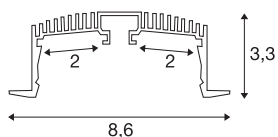

### Profil Einbau 1,5m schwarz

Mit der Integration von zwei GRAZIA PRO MAX FLEXSTRIPS können Sie unterschiedlichste Beleuchtungsszenarien realisieren. Nutzen Sie das dazugehörige und mit Aussparungen versehene GRAZIA 60 Einbauprofil, um die flexiblen LED-Strips in der gewünschten Lichtfarbtemperatur für verschiedenste professionelle Anwendungen lumenstark zu integrieren. Im hauseigenen SLV Design ist das GRAZIA 60 Profil in verschiedenen Längen mit den dazu passenden Endkappen, Längsverbindern, einem Einspeiser-Set, Montageclips wie auch verschiedenen Abdeckungen verfügbar.

## TECHNISCHE DATEN

Art. Nr.	1004905
IP Code	IP20
Montage	Einbau
Montagedetails	Decke, Decke mit Zubehör
Farbe	schwarz
Länge	150 cm
Breite	8.6 cm
Höhe	3.3 cm
Nettogewicht	1.504 kg
Bruttogewicht	1.721 kg
Einbaulänge	150 cm
Einbaubreite	7.5 cm
Einbautiefe	8 cm
BIG WHITE Seite	577