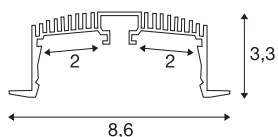

### Profil Einbau 1,5m weiß

Mit der Integration von zwei GRAZIA PRO MAX FLEX-TRIPS können Sie unterschiedlichste Beleuchtungsszenarien realisieren. Nutzen Sie das dazugehörige und mit Aussparungen versehene GRAZIA 60 Einbauprofil, um die flexiblen LED-Strips in der gewünschten Lichtfarbtemperatur für verschiedenste professionelle Anwendungen lumenstark zu integrieren. Im hauseigenen SLV Design ist das GRAZIA 60 Profil in verschiedenen Längen mit den dazu passenden Endkappen, Längsverbindern, einem Einspeiser-Set, Montageclips wie auch verschiedenen Abdeckungen verfügbar.

## TECHNISCHE DATEN

Art. Nr.	1004906
IP Code	IP20
Montage	Einbau
Montagedetails	Decke, Decke mit Zubehör
Farbe	weiß
Länge	150 cm
Breite	8.6 cm
Höhe	3.3 cm
Nettogewicht	1.487 kg
Bruttogewicht	1.712 kg
Einbaulänge	150 cm
Einbaubreite	7.5 cm
Einbautiefe	8 cm
BIG WHITE Seite	577