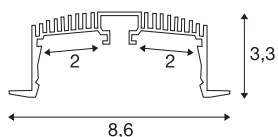

GRAZIA 60

Profil Einbau 3m weiß

Mit der Integration von zwei GRAZIA PRO MAX FLEX-TRIPS können Sie unterschiedlichste Beleuchtungsszenarien realisieren. Nutzen Sie das dazugehörige und mit Aussparungen versehene GRAZIA 60 Einbauprofil, um die flexiblen LED-Strips in der gewünschten Lichtfarbtemperatur für verschiedenste professionelle Anwendungen lumenstark zu integrieren. Im hauseigenen SLV Design ist das GRAZIA 60 Profil in verschiedenen Längen mit den dazu passenden Endkappen, Längsverbindern, einem Einspeiser-Set, Montageclips wie auch verschiedenen Abdeckungen verfügbar.

TECHNISCHE DATEN

Art. Nr.	1004908
IP Code	IP20
Montage	Einbau
Montagedetails	Decke, Decke mit Zubehör
Farbe	weiß
Länge	300 cm
Breite	8.6 cm
Höhe	3.3 cm
Nettogewicht	3.016 kg
Bruttogewicht	3.438 kg
Einbaulänge	300 cm
Einbaubreite	7.5 cm
Einbautiefe	8 cm
BIG WHITE Seite	577