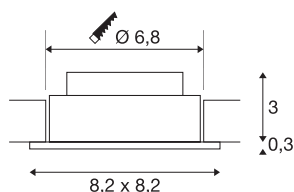

## NEW TRIA 68 I CS

Indoor LED Deckeneinbauleuchte weiß eckig 2700K  
38° inkl. Treiber Clipfedern

Besonders angenehmes Licht für Ihre Räumlichkeiten erhalten Sie durch die fest verbaute Premium LED in der Deckeneinbauleuchte NEW TRIA 68 I CS. Mit einem CRI-Wert von größer gleich 80 ist die NEW TRIA 68 I CS gut für die farbechte Beleuchtung von Büroräume oder Verkaufsräume geeignet. Durch eine zu erwartende Lebensdauer von 40.000 Stunden ist diese Deckeneinbauleuchte nachhaltig und wartungsarm.

## TECHNISCHE DATEN

Art. Nr.	1003063
Dreh- oder Schwenkbar	tiltable
IP Code	IP20
Montage	Einbau
Montagedetails	Decke
Primäre Nennspannung	100-240V ~50/60Hz
Sekundär Strom / Spannung	350 mA
Schutzklasse	II
Wattage	4 W
minimale Umgebungstemperatur	-20 °C
maximale Umgebungstemperatur	40 °C
Höhe Einschaltstrom	10 A
Dauer Einschaltstrom	92 µs
Stroboskop-Effekt (SVM)	0.01
Lumen	330 lm
Lichtfarbtemperatur	2700 Kelvin
Abstrahlwinkel	38 °
Farbe	weiß
CRI	80
LXXBXX Daten	L70B50
Lebensdauer	40000 h
Risikogruppe	0

## Lichtquelle

916479	
--------	---

<b>Länge</b>	8.2 cm
<b>Breite</b>	8.2 cm
<b>Höhe</b>	3.5 cm
<b>Nettogewicht</b>	0.207 kg
<b>Bruttogewicht</b>	0.251 kg
<b>Ausschnittsform</b>	rund
<b>Einbautiefe</b>	3.5 cm
<b>Einbaudurchmesser</b>	6.8 cm