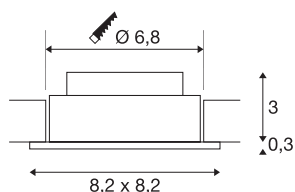

NEW TRIA 68 I CS

Indoor LED Deckeneinbauleuchte alu eckig 2700K 38° inkl. Treiber Clipfedern

Besonders angenehmes Licht für Ihre Wohn- und Geschäftsräume erhalten Sie durch die fest verbaute Premium LED in der Deckeneinbauleuchte NEW TRIA 68 I CS. Mit einem CRI-Wert von größer gleich 80 ist die NEW TRIA 68 I CS gut für die farbechte Beleuchtung von Verkaufsräumen oder für Büroräume geeignet. Diese Deckeneinbauleuchte ist mit einer Lebensdauer von 40.000 Stunden ausgesprochen nachhaltig und wartungsarm.

TECHNISCHE DATEN

Art. Nr.	1003064
Dreh- oder Schwenkbar	tiltable
Montage	Einbau
Montagedetails	Decke
Primäre Nennspannung	100-240V ~50/60Hz
Sekundär Strom / Spannung	350 mA
Schutzklasse	II
Wattage	4 W
minimale Umgebungstemperatur	-20 °C
maximale Umgebungstemperatur	40 °C
Höhe Einschaltstrom	10 A
Dauer Einschaltstrom	92 µs
Stroboskop-Effekt (SVM)	0.01
Lumen	330 lm
Lichtfarbtemperatur	2700 Kelvin
Abstrahlwinkel	38 °
Farbe	aluminium
CRI	80
LXXBXX Daten	L70B50
Lebensdauer	40000 h
Risikogruppe	0
Länge	8.2 cm

Lichtquelle

916479	
--------	---

Breite	8.2 cm
Höhe	3.5 cm
Nettogewicht	0.207 kg
Bruttogewicht	0.249 kg
Ausschnittsform	rund
Einbautiefe	3.5 cm
Einbaudurchmesser	6.8 cm