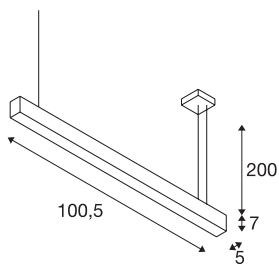

## GLENOS

LED, 3000K, schwarz, 1 m, 43W

Die mit einem hochleistungs LED Strip versehene GLENOS Pendelleuchte bietet Ihnen eine leistungsstarke LED Beleuchtung der Extraklasse. Die in mehreren Längen und Farbvarianten erhältlichen Pendelleuchten sind mit einer 2,50 m langen Zuleitung versehen, welche individuell kürzbar ist. Die GLENOS Pendelleuchte ist aufgrund des dimmbaren LED Treibers anschlussfertig für 230 V Netzspannung.

## TECHNISCHE DATEN

Art. Nr.	1001400
Anzahl unterschiedliche Lichtauslässe	1
IP Code	IP 20
Montage	Aufbau
Montagedetails	Decke
Primäre Nennspannung	220-240V ~50/60Hz
Sekundär Strom / Spannung	1000 mA
Schutzklasse	I
Wattage	43 W
minimale Umgebungstemperatur	-20 °C
maximale Umgebungstemperatur	50 °C
Höhe Einschaltstrom	30 A
Dauer Einschaltstrom	300 µs
Stroboskop-Effekt (SVM)	0
Lumen	2850 lm
Lichtfarbtemperatur	3000 Kelvin
Farbe	schwarz
CRI	80
UGR ≤	28
LXXBXX Daten	L70B50
Lebensdauer	35000 h
Lichtstärkeverteilung	axensymmetrisch

## Lichtquelle

916482	
--------	-----------------------------------------------------------------------------------

<b>Lichtaustritt</b>	direkt
<b>Länge</b>	105 cm
<b>Breite</b>	5 cm
<b>Höhe</b>	7 cm
<b>Pendellänge</b>	200 cm
<b>Nettogewicht</b>	2.411 kg
<b>Bruttogewicht</b>	3.031 kg
<b>BIG WHITE Seite</b>	291