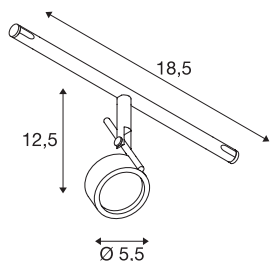

## SALUNA

Seilleuchte für TENSEO Niedervolt-Seilsystem,  
QR-C51, weiß

Aus Stahl bestehender, dreh- und schwenkbarer Strahler SALUNA für das Niedervolt Seilsystem. Durch den verbauten G5,3 Sockel ist der Strahler für Halogen- sowie LED-Leuchtmittel geeignet. Der maximal compatible Seilabstand beträgt 15,5 cm.

## TECHNISCHE DATEN

Art. Nr.	139131
Fassung	GX5.3
Leuchtmittel	QR-C51
Anzahl Fassungen	1
Leuchtmittel inklusive	Nein
Anzahl unterschiedliche Lichtauslässe	1
Schwenkbereich	90 °
Horizontaler Drehbereich	350 °
Dreh- oder Schwenkbar	rotary bar and tiltable
IP Code	IP 20
Montage	Aufbau
Montagedetails	Decke, Schiene Decke
Primäre Nennspannung	12V ~50Hz
Schutzklasse	III
Wattage	35 W
Farbe	weiß
Lichtaustritt	direkt
Breite	18.5 cm
Höhe	12.5 cm
Durchmesser	5.5 cm
Nettogewicht	0.212 kg
Bruttogewicht	0.302 kg

## Leuchtmittlempfehlung

1001574	Philips Master LED Spot , MR16, 5W, 2700K, 36°, dimmbar
1001575	Philips Master LED MR16 5W , 3000K 36°