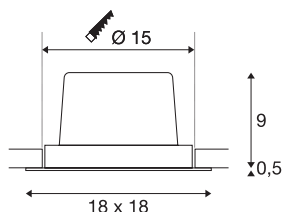

NEW TRIA 150

Einbauleuchte, einflammig, LED, 2700K, eckig, schwarz, 30°, 29W, inkl. Treiber, Clipfedern

Das NEW TRIA 1 SET besteht durch seine Einfachheit und Effektivität. Verfügbar in schwarz, weiß oder aluminium gebürstet ist es in runder bzw. quadratischer Form sowohl einflammig als auch mehrflammig erhältlich. Durch die Bestückung mit einer leistungsstarken, warmweißen COB LED in einem schwenkbaren Einsatz sowie des im Lieferumfang enthaltenen LED-Treibers kann das Set den Anforderungen der Allgemeinbeleuchtung gerecht werden. Der elektrische Anschluss erfolgt an 230V Netzspannung.

TECHNISCHE DATEN

Art. Nr.	114280
Dreh- oder Schwenkbar	tiltable
IP Code	IP 20
Montage	Einbau
Montagedetails	Decke
Primäre Nennspannung	220-240V ~50/60Hz
Sekundär Strom / Spannung	700 mA
Schutzklasse	II
Wattage	29 W
minimale Umgebungstemperatur	-25 °C
maximale Umgebungstemperatur	35 °C
Netzwerk Bemessungs-Bereit-schaftsleistung	0.33 W
Höhe Einschaltstrom	15 A
Dauer Einschaltstrom	100 µs
Stroboskop-Effekt (SVM)	0
Lumen	2500 lm
Lichtfarbtemperatur	2700 Kelvin
Abstrahlwinkel	30 °
Farbe	schwarz
CRI	80
LXXBXX Daten	L70B50
Lebensdauer	30000 h

Lichtquelle

916519	
--------	---

Länge	18 cm
Breite	18 cm
Höhe	9.5 cm
Nettogewicht	0.998 kg
Bruttogewicht	1.157 kg
Ausschnittsform	rund
Einbautiefe	10 cm
Einbaudurchmesser	15 cm