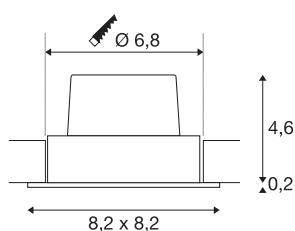

NEW TRIA 68

Einbauleuchte, LED, 3000K, eckig, aluminium gebürstet, 38°, 12W, inkl. Treiber, Clipfedern

Die innovative NEW TRIA 68 Einbauleuchte besticht durch ihre Einfachheit und Effektivität. Verfügbar in schwarz matt, weiß matt oder aluminium gebürstet ist es in runder bzw. quadratischer Form sowohl einflamig als auch mehrflamig erhältlich. Durch die Bestückung mit einer leistungsstarken, warmweißen COB LED in einem schwenkbaren Einsatz sowie des im Lieferumfang enthaltenen LED-Treibers kann das Set den Anforderungen der Allgemeinbeleuchtung gerecht werden. Der elektrische Anschluss erfolgt an 230V Netzspannung.

TECHNISCHE DATEN

Art. Nr.	114396
IP Code	IP 20
Montage	Einbau
Montagedetails	Decke
Dimmbar	Ja
Technologie der Dimmung	Phasenanschnitt, Phasenabschnitt
Primäre Nennspannung	220-240V ~50/60Hz
Sekundär Strom / Spannung	500 mA
Schutzklasse	II
Wattage	11 W
Höhe Einschaltstrom	2 A
Dauer Einschaltstrom	40 µs
Stroboskop-Effekt (SVM)	0.02
Lumen	890 lm
Lichtfarbtemperatur	3000 Kelvin
Abstrahlwinkel	38 °
Farbe	aluminium
CRI	80
LXXBXX Daten	L70B50
Lebensdauer	40000 h
Risikogruppe	1
Länge	8.2 cm

Lichtquelle

916451	
--------	---

Breite	8.2 cm
Höhe	4.5 cm
Nettogewicht	0.278 kg
Bruttogewicht	0.33 kg
Ausschnittsform	rund
Einbautiefe	5 cm
Einbaudurchmesser	6.8 cm