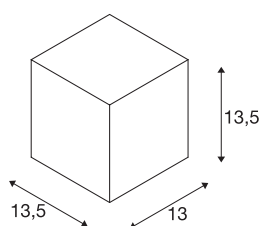

BIG THEO

Outdoor Wandleuchte, QPAR111, IP44, eckig, anthrazit, max. 75W

Wandleuchte der BIG THEO Serie gefertigt aus Aluminium und Glas welches das Leuchtmittel abdeckt. Durch die Schutzart IP44 ist sie für den Außenbereich geeignet. Der elektrische Anschluss der in mehreren Farbversionen verfügbaren Leuchte erfolgt an 230V Netzspannung. Die BIG THEO Serie beinhaltet des Weiteren alternative Wand-, sowie Deckenleuchten mit unterschiedlichen Fassungen und ist somit universell einsetzbar.

TECHNISCHE DATEN

Art. Nr.	229565
Fassung	GU10
Leuchtmittel	QPAR111
Anzahl Fassungen	1
Leuchtmittel inklusive	Nein
Anzahl unterschiedliche Lichtauslässe	1
IP Code	IP 44
Montage	Aufbau
Primäre Nennspannung	220-240V ~50/60Hz
Schutzklasse	I
Wattage	75 W
Farbe	anthrazit
Lichtaustritt	direkt
Breite	13 cm
Höhe	13.5 cm
Tiefe	13.5 cm
Nettogewicht	1.042 kg
Bruttogewicht	1.188 kg
BIG WHITE Seite	737