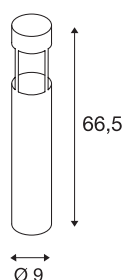

SLOTS 65

Outdoor Standleuchte, LED, 3000K, rund, rost, Ø/H 9/66,5 cm, 4,5W

In der aus Aluminium gefertigten Standleuchte SLOTS 65 wird durch ein Philips Fortimo LED Disk- Modul ein indirekt abstrahlendes warmweißes Licht erzeugt. Mit ihrer Schutzart IP44 ist sie für den Außenbereich geeignet. Optional ist ein Schraubenset sowie eine Verbindungsbox zum sicheren, elektrischem Anschluss im runden Leuchtenschaft verfügbar. Ein Betonankerset befindet sich im Lieferumfang. Diese Leuchte enthält eingebaute LED-Lampen.

TECHNISCHE DATEN

Art. Nr.	231457
IP Code	IP 44
Montage	Aufbau
Montagedetails	Boden
Primäre Nennspannung	220-240V ~50/60Hz
Schutzklasse	I
Wattage	4.5 W
Umgebungstemperatur	40 °C
minimale Umgebungstemperatur	-20 °C
maximale Umgebungstemperatur	45 °C
Höhe Einschaltstrom	3 A
Dauer Einschaltstrom	400 µs
Stroboskop-Effekt (SVM)	0.01
Lumen	200 lm
Lichtfarbtemperatur	3000 Kelvin
Abstrahlwinkel	68 °
Farbe	rost
CRI	90
LXXBXX Daten	L70B50
Lebensdauer	25000 h
Höhe	66.5 cm
Durchmesser	9 cm

Lichtquelle

1100376	
---------	---

Nettogewicht	1.621 kg
Bruttogewicht	1.981 kg
BIG WHITE Seite	675