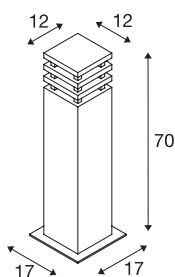

## RUSTY® 70

Outdoor Standleuchte, TC-DSE, IP55, eckig, stahl gerostet, L/B/H 12/12/71 cm, max. 11W

Die direkt abstrahlenden Standleuchten der RUSTY SQUARE Serie überzeugen durch ihre außergewöhnliche Rostoptik. Durch den verwendeten FeCSi-Stahl, bildet sich durch die Witterungsverhältnisse eine kontrollierte Rostschicht auf der Oberfläche, welche die eigentliche Substanz vor weiterer Korrosion schützt. Dadurch werden die Leuchten zum Unikat und zur absoluten Besonderheit bei jeder Installation. Durch Schutzart IP55 sind sie für den Außenbereich geeignet. Optional ist ein Erdspeiß sowie eine Verbindungsbox zum sicheren, elektrischem Anschluss im Leuchterschaft verfügbar. Der elektrische Anschluss der verfügbaren Versionen erfolgt jeweils an 230V Netzspannung.

## TECHNISCHE DATEN

Art. Nr.	229421
Fassung	E27
Anzahl Fassungen	1
IP Code	IP 55
Montage	Aufbau
Montagedetails	Boden
Primäre Nennspannung	220-240V ~50/60Hz
Schutzklasse	II
Wattage	11 W
Farbe	rost
Lichtstärkeverteilung	asymmetrisch
Lichtaustritt	direkt-indirekt
Länge	12 cm
Breite	12 cm
Höhe	71 cm
Nettogewicht	16.998 kg
Bruttogewicht	17.874 kg
BIG WHITE Seite	643

## Zubehör

228730	VERBINDUNGSBOX , IP68, 3-polig
229422	Erdspieß , Stahl verzinkt, 50 cm