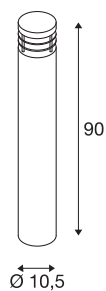

VAP SLIM 90

Outdoor Standleuchte, TC-TSE, IP44, edelstahl gebürstet, Ø/H 10/90 cm, max. 20W

Runde Standleuchte der VAP SLIM Serie gefertigt aus witterungsbeständigem Edelstahl zum direkten Anschluss an 230V Netzspannung. Durch Schutzart IP44 für den Außenbereich geeignet. Zur einfachen Montage sind optional ein Erdspieß sowie ein Betonankerset verfügbar. Als Ergänzung der Serie sind weitere Größen verfügbar.

TECHNISCHE DATEN

Art. Nr.	230069
Fassung	E27
Anzahl Fassungen	1
IP Code	IP 44
Montage	Aufbau
Montagedetails	Boden
Primäre Nennspannung	220-240V ~50/60Hz
Schutzklasse	I
Wattage	20 W
Farbe	edelstahl
Lichtstärkeverteilung	asymmetrisch
Lichtaustritt	direkt-indirekt
Höhe	90 cm
Durchmesser	10.5 cm
Nettogewicht	3.117 kg
Bruttogewicht	3.41 kg
BIG WHITE Seite	671

Leuchtmittlempfehlung

1005290	T38 E27 , LED Leuchtmittel weiß 8W 4000K CRI90 240°
1005289	T38 E27 , LED Leuchtmittel weiß 8W 3000K CRI90 240°

Zubehör

230061	BETONANKER-SET , für VAP SLIM 30/60/90, VAP und BERRA
230060	ERDSPIESS , für VAP SLIM 30/60/90, VAP, BERRA und SITRA, Stahl verzinkt